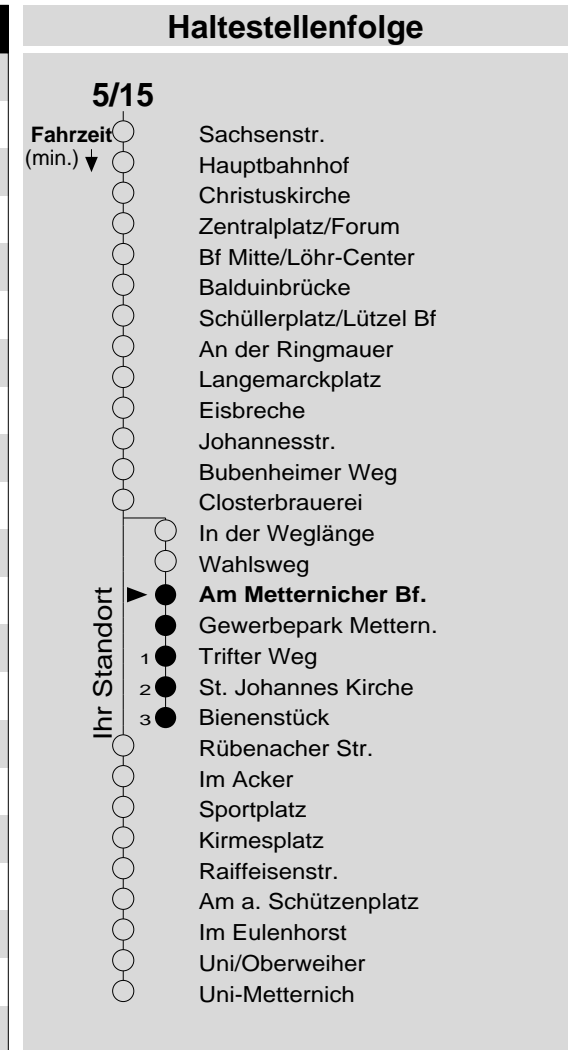

# 5/15

Haltestelle: **Am Metternicher Bf.**  
 Richtung: **Bienenstück**  
 gültig ab: **10.12.2017**

Tarifwabe/Zone: **104**

Montag - Freitag		Samstag		Sonn- und Feiertag	
5	-	5	-	5	-
6	56 <sub>15</sub>	6	-	6	-
7	26 <sub>15</sub> 56 <sub>15</sub>	7	-	7	-
8	26 <sub>15</sub> 56 <sub>15</sub>	8	26 <sub>15</sub> 56 <sub>15</sub>	8	-
9	26 <sub>15</sub> 56 <sub>15</sub>	9	26 <sub>15</sub> 56 <sub>15</sub>	9	-
10	26 <sub>15</sub> 56 <sub>15</sub>	10	26 <sub>15</sub> 56 <sub>15</sub>	10	-
11	26 <sub>15</sub> 56 <sub>15</sub>	11	26 <sub>15</sub> 56 <sub>15</sub>	11	-
12	26 <sub>15</sub> 56 <sub>15</sub>	12	26 <sub>15</sub> 56 <sub>15</sub>	12	-
13	26 <sub>15</sub> 56 <sub>15</sub>	13	26 <sub>15</sub> 56 <sub>15</sub>	13	-
14	26 <sub>15</sub> 56 <sub>15</sub>	14	26 <sub>15</sub> 56 <sub>15</sub>	14	-
15	26 <sub>15</sub> 56 <sub>15</sub>	15	26 <sub>15</sub> 56 <sub>15</sub>	15	-
16	26 <sub>15</sub> 56 <sub>15</sub>	16	26 <sub>15</sub> 56 <sub>15</sub>	16	-
17	26 <sub>15</sub> 56 <sub>15</sub>	17	26 <sub>15</sub> 56 <sub>15</sub>	17	-
18	26 <sub>15</sub> 56 <sub>15</sub>	18	26 <sub>15</sub>	18	-
19	-	19	-	19	-
20	-	20	-	20	-
21	-	21	-	21	-
22	-	22	-	22	-
23	-	23	-	23	-
0	-	0	-	0	-
1	-	1	-	1	-

15: Linie 15

**Information:** 0261 402-20000  
[www.evm-verkehr.de](http://www.evm-verkehr.de)

**Vorverkauf:** evm Verkehrs GmbH  
 Bus-Infozentrum  
 Löhr-Center

+++An Rosenmontag gilt der Samstagsfahrplan+++