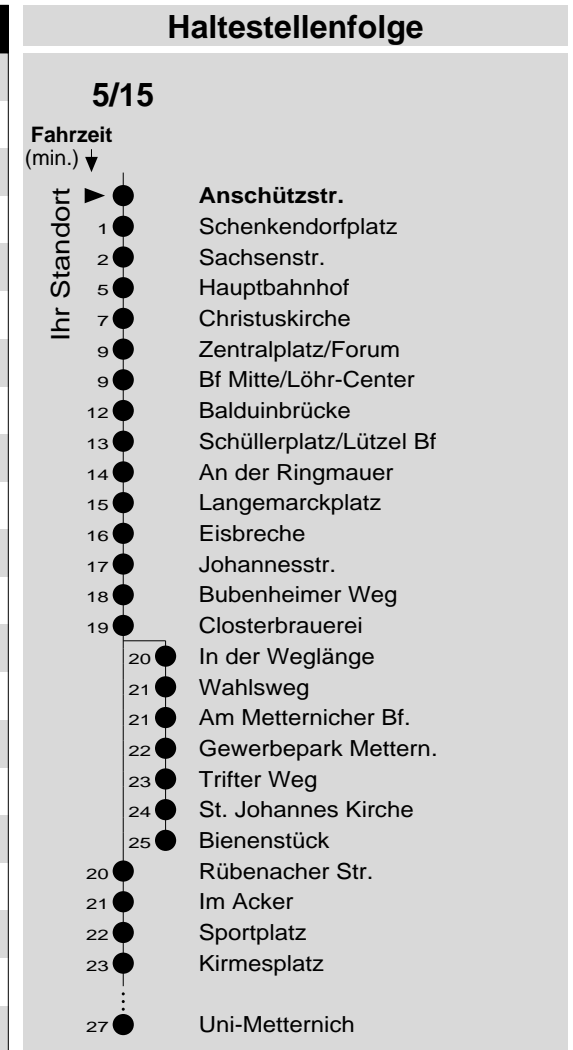

5/15

Haltestelle: **Anschützstr.**
 Richtung: **KO-Zentrum - Lützel - Metternich**
 gültig ab: **10.12.2017**

Tarifwabe/Zone: **192**

Montag - Freitag		Samstag		Sonn- und Feiertag	
5	-	5	-	5	-
6	13 43	6	13 _d 43 _d	6	-
7	13 43	7	13 _d 43 _d	7	-
8	13 43	8	13 43	8	13 _X ^d
9	13 43	9	13 43	9	13 _X ^d
10	13 43	10	13 43	10	13 _X ^d
11	13 43	11	13 43	11	13 _X ^d 43 _X ^d
12	13 43	12	13 43	12	13 _d 43 _d
13	13 43	13	13 43	13	13 _d 43 _d
14	13 43	14	13 43	14	13 _d 43 _d
15	13 43	15	13 43	15	13 _d 43 _d
16	13 43	16	13 43	16	13 _P ^d 43 _P ^d
17	13 43	17	13 43	17	13 _P ^d 43 _P ^d
18	13 43	18	13 43 _d	18	13 _P ^d 43 _P ^d
19	13 _d 43 _d	19	13 _d 43 _d	19	13 _P ^d 43 _P ^d
20	13 _d	20	13 _d	20	13 _P ^d
21	13 _d	21	13 _d	21	13 _P ^d
22	13 _d	22	13 _d	22	13 _P ^d
23	13 _d	23	13 _d	23	13 _P ^d
0	-	0	-	0	-
1	-	1	-	1	-

d: über Bienenstück bis Uni-Metternich
 P: nicht am 24.12.
 X: nicht am 25.12. und 01.01.

Information: 0261 402-20000
www.evm-verkehr.de
Vorverkauf: evm Verkehrs GmbH
 Bus-Infozentrum
 Löhr-Center

+++An Rosenmontag gilt der Samstagsfahrplan+++