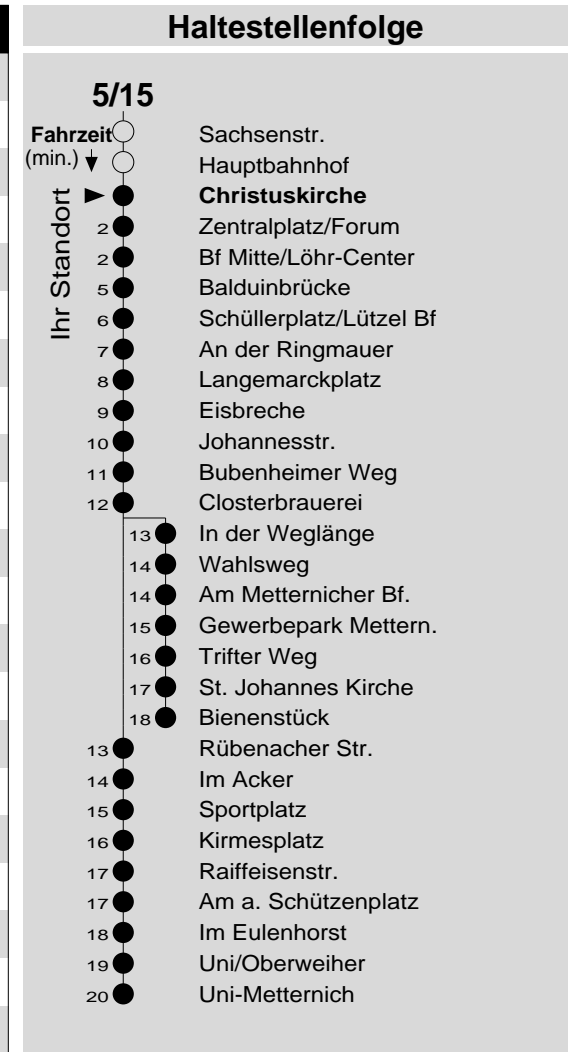

5/15

Haltestelle: **Christuskirche**
 Richtung: **KO-Zentrum - Lützel - Metternich**
 gültig ab: **10.12.2017**

Tarifwabe/Zone: **101**

Montag - Freitag	
5	49
6	19 49
7	19 49
8	19 49
9	19 49
10	19 49
11	19 49
12	19 49
13	19 49
14	19 49
15	19 49
16	19 49
17	19 49
18	19 49
19	19 _d 49 _d
20	19 _d
21	19 _d
22	19 _d
23	19 _d
0	-
1	01 _{N5}

Samstag	
5	-
6	19 _d 49 _d
7	19 _d 49 _d
8	19 49
9	19 49
10	19 49
11	19 49
12	19 49
13	19 49
14	19 49
15	19 49
16	19 49
17	19 49
18	19 49 _d
19	19 _d 49 _d
20	19 _d
21	19 _d
22	19 _d
23	19 _d
0	-
1	01 _{N5}

Sonn- und Feiertag	
5	-
6	-
7	-
8	19 _d _X
9	19 _d _X
10	19 _d _X
11	19 _d _X 49 _d _X
12	19 _d 49 _d
13	19 _d 49 _d
14	19 _d 49 _d
15	19 _d 49 _d
16	19 _d _P 49 _d _P
17	19 _d _P 49 _d _P
18	19 _d _P 49 _d _P
19	19 _d _P 49 _d _P
20	19 _d _P
21	19 _d _P
22	19 _d _P
23	19 _d _P
0	-
1	-

+++An Rosenmontag gilt der Samstagsfahrplan+++