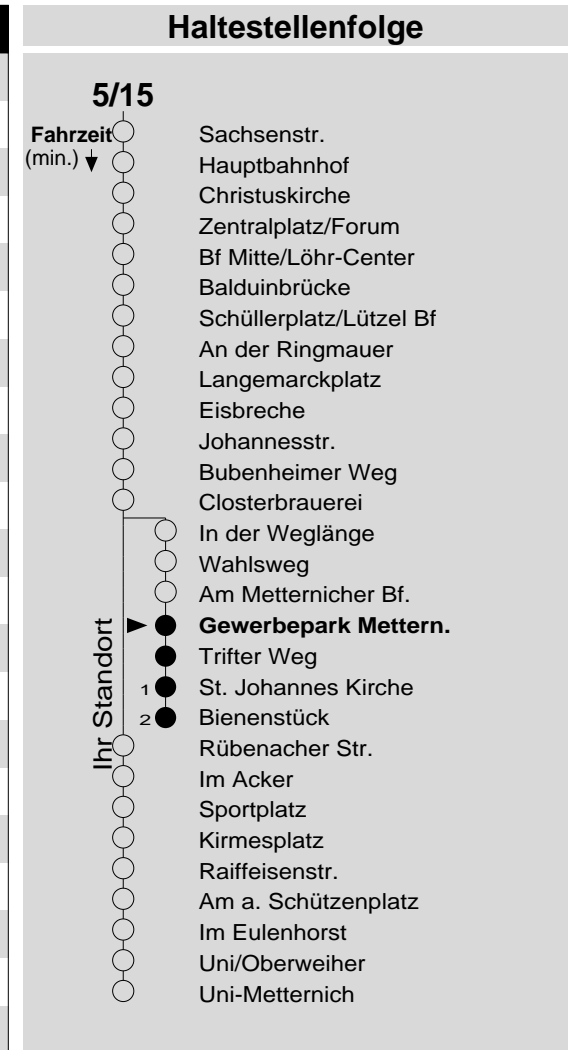

5/15

Haltestelle: **Gewerbepark Mettern.**
 Richtung: **Bienenstück**
 gültig ab: **10.12.2017**

Tarifwabe/Zone: **104**

Montag - Freitag		Samstag		Sonn- und Feiertag	
5	-	5	-	5	-
6	57 ₁₅	6	-	6	-
7	27 ₁₅ 57 ₁₅	7	-	7	-
8	27 ₁₅ 57 ₁₅	8	27 ₁₅ 57 ₁₅	8	-
9	27 ₁₅ 57 ₁₅	9	27 ₁₅ 57 ₁₅	9	-
10	27 ₁₅ 57 ₁₅	10	27 ₁₅ 57 ₁₅	10	-
11	27 ₁₅ 57 ₁₅	11	27 ₁₅ 57 ₁₅	11	-
12	27 ₁₅ 57 ₁₅	12	27 ₁₅ 57 ₁₅	12	-
13	27 ₁₅ 57 ₁₅	13	27 ₁₅ 57 ₁₅	13	-
14	27 ₁₅ 57 ₁₅	14	27 ₁₅ 57 ₁₅	14	-
15	27 ₁₅ 57 ₁₅	15	27 ₁₅ 57 ₁₅	15	-
16	27 ₁₅ 57 ₁₅	16	27 ₁₅ 57 ₁₅	16	-
17	27 ₁₅ 57 ₁₅	17	27 ₁₅ 57 ₁₅	17	-
18	27 ₁₅ 57 ₁₅	18	27 ₁₅	18	-
19	-	19	-	19	-
20	-	20	-	20	-
21	-	21	-	21	-
22	-	22	-	22	-
23	-	23	-	23	-
0	-	0	-	0	-
1	-	1	-	1	-

15: Linie 15

Information: 0261 402-20000
www.evm-verkehr.de

Vorverkauf: evm Verkehrs GmbH
 Bus-Infozentrum
 Löhr-Center

+++An Rosenmontag gilt der Samstagsfahrplan+++