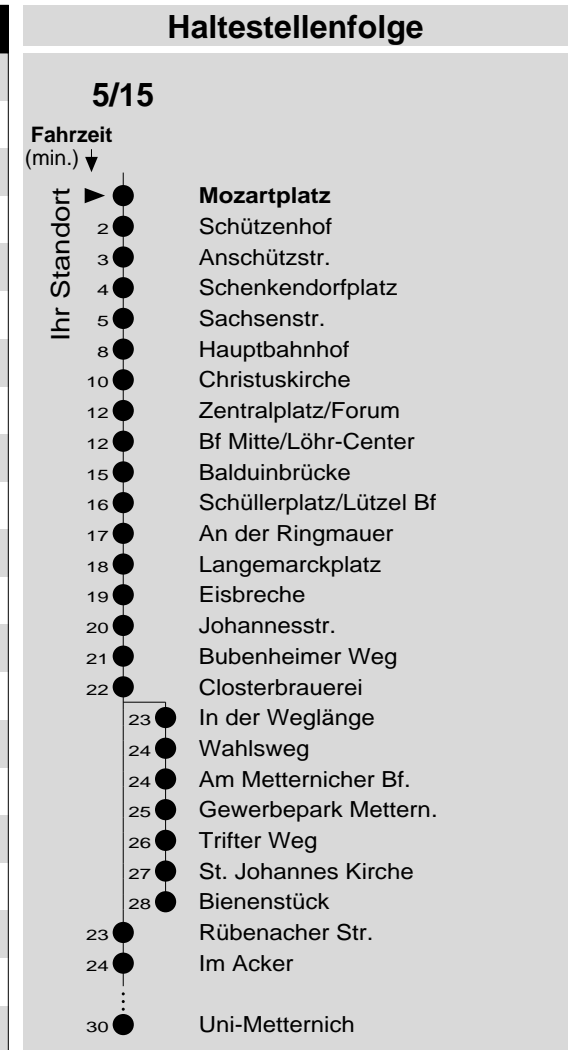

5/15

Haltestelle: **Mozartplatz**
Richtung: **KO-Zentrum - Lützel - Metternich**
gültig ab: **10.12.2017**

Tarifwabe/Zone: **102**

Montag - Freitag	
5	-
6	10 40
7	10 40
8	10 40
9	10 40
10	10 40
11	10 40
12	10 40
13	10 40
14	10 40
15	10 40
16	10 40
17	10 40
18	10 40
19	10_d 40_d
20	10_d
21	10_d
22	10_d
23	10_d
0	-
1	-

Samstag	
5	-
6	10_d 40_d
7	10_d 40_d
8	10 40
9	10 40
10	10 40
11	10 40
12	10 40
13	10 40
14	10 40
15	10 40
16	10 40
17	10 40
18	10 40_d
19	10_d 40_d
20	10_d
21	10_d
22	10_d
23	10_d
0	-
1	-

Sonn- und Feiertag	
5	-
6	-
7	-
8	10_X^d
9	10_X^d
10	10_X^d
11	10_X^d 40_X^d
12	10_d 40_d
13	10_d 40_d
14	10_d 40_d
15	10_d 40_d
16	10_P^d 40_P^d
17	10_P^d 40_P^d
18	10_P^d 40_P^d
19	10_P^d 40_P^d
20	10_P^d
21	10_P^d
22	10_P^d
23	10_P^d
0	-
1	-

d: über Bienenstück bis Uni-Metternich
P: nicht am 24.12.
X: nicht am 25.12. und 01.01.

Information: 0261 402-20000
www.evm-verkehr.de
Vorverkauf: evm Verkehrs GmbH
Bus-Infozentrum
Löhr-Center

+++An Rosenmontag gilt der Samstagsfahrplan+++