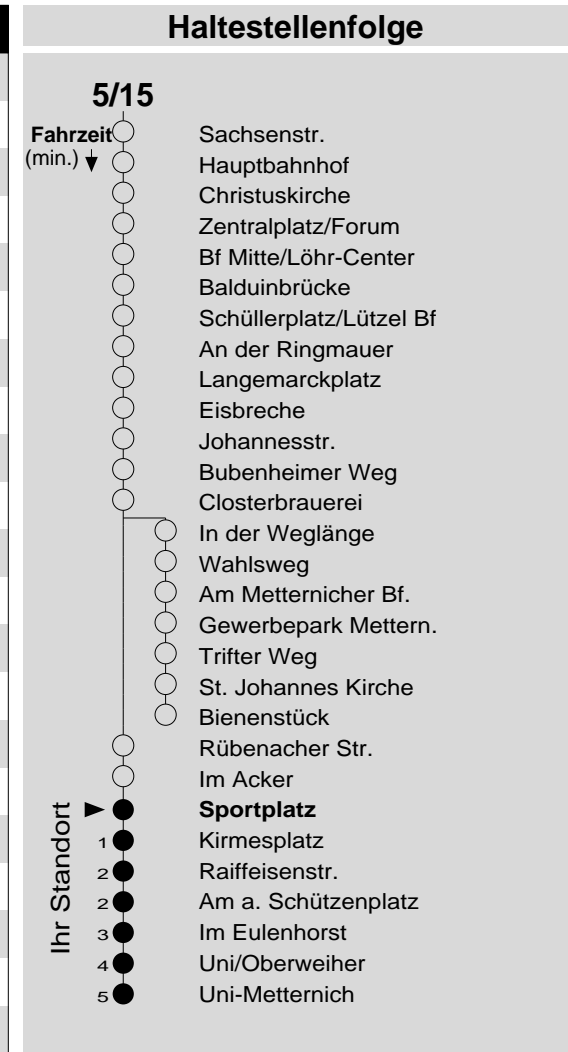

5/15

Haltestelle: **Sportplatz**
 Richtung: **Uni-Metternich**
 gültig ab: **10.12.2017**

Tarifwabe/Zone: **104**

Montag - Freitag		Samstag		Sonn- und Feiertag	
5	-	5	-	5	-
6	12 42	6	42 _d	6	-
7	12 42	7	12 _d 42 _d	7	-
8	12 42	8	12 _d 42	8	42 _X ^d
9	12 42	9	12 42	9	42 _X ^d
10	12 42	10	12 42	10	42 _X ^d
11	12 42	11	12 42	11	42 _X ^d
12	12 42	12	12 42	12	12 _X ^d 42 _d
13	12 42	13	12 42	13	12 _d 42 _d
14	12 42	14	12 42	14	12 _d 42 _d
15	12 42	15	12 42	15	12 _d 42 _d
16	12 42	16	12 42	16	12 _d 42 _P ^d
17	12 42	17	12 42	17	12 _P ^d 42 _P ^d
18	12 42	18	12 42	18	12 _P ^d 42 _P ^d
19	12 42 _d	19	12 _d 42 _d	19	12 _P ^d 42 _P ^d
20	12 _d 42 _d	20	12 _d 42 _d	20	12 _P ^d 42 _P ^d
21	42 _d	21	42 _d	21	42 _P ^d
22	42 _d	22	42 _d	22	42 _P ^d
23	42 _d	23	42 _d	23	42 _P ^d
0	-	0	-	0	-
1	16 _{N5}	1	16 _{N5}	1	-

d : über Bienenstück bis Uni-Metternich
N5 : Nachtbus N5, nur freitag- und samstagnachts
P : nicht am 24.12.
X : nicht am 25.12. und 01.01.

Information: 0261 402-20000
www.evm-verkehr.de
Vorverkauf: evm Verkehrs GmbH
 Bus-Infozentrum
 Löhr-Center

+++An Rosenmontag gilt der Samstagsfahrplan+++