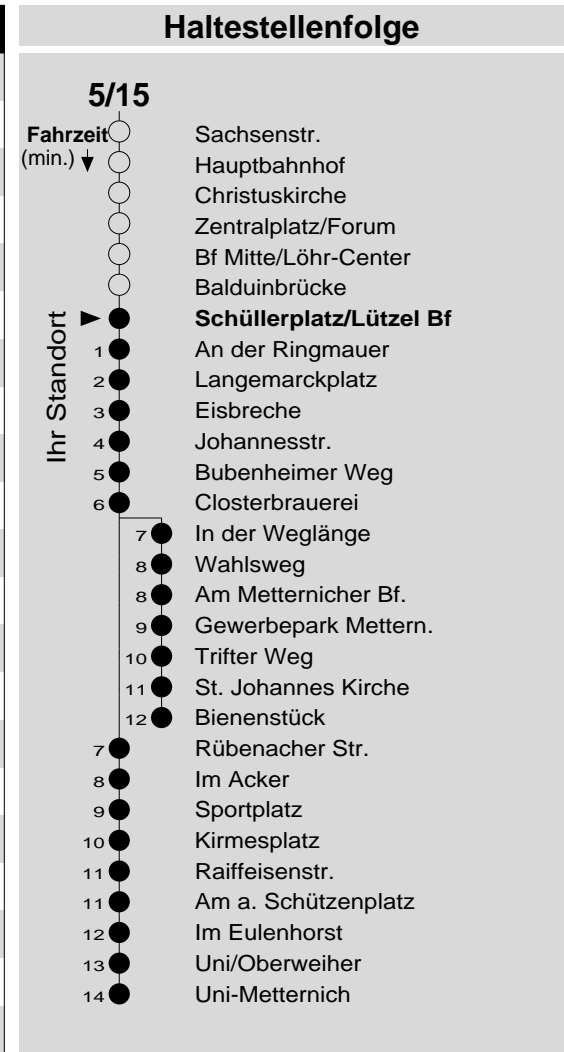

5/15

Haltestelle: **Schülerplatz/Lützel Bf**
 Richtung: **Metternich**
 gültig ab: **10.12.2017**

Tarifwabe/Zone: **193**

Montag - Freitag	
5	-
6	03 33 48 ₁₅
7	03 18 ₁₅ 33 48 ₁₅
8	03 18 ₁₅ 33 48 ₁₅
9	03 18 ₁₅ 33 48 ₁₅
10	03 18 ₁₅ 33 48 ₁₅
11	03 18 ₁₅ 33 48 ₁₅
12	03 18 ₁₅ 33 48 ₁₅
13	03 18 ₁₅ 33 48 ₁₅
14	03 18 ₁₅ 33 48 ₁₅
15	03 18 ₁₅ 33 48 ₁₅
16	03 18 ₁₅ 33 48 ₁₅
17	03 18 ₁₅ 33 48 ₁₅
18	03 18 ₁₅ 33 48 ₁₅
19	03 33 _d
20	03 _d 33 _d
21	33 _d
22	33 _d
23	33 _d
0	-
1	10 _{N5}

Samstag	
5	-
6	33 _d
7	03 _d 33 _d
8	03 _d 18 ₁₅ 33 48 ₁₅
9	03 18 ₁₅ 33 48 ₁₅
10	03 18 ₁₅ 33 48 ₁₅
11	03 18 ₁₅ 33 48 ₁₅
12	03 18 ₁₅ 33 48 ₁₅
13	03 18 ₁₅ 33 48 ₁₅
14	03 18 ₁₅ 33 48 ₁₅
15	03 18 ₁₅ 33 48 ₁₅
16	03 18 ₁₅ 33 48 ₁₅
17	03 18 ₁₅ 33 48 ₁₅
18	03 18 ₁₅ 33
19	03 _d 33 _d
20	03 _d 33 _d
21	33 _d
22	33 _d
23	33 _d
0	-
1	10 _{N5}

15 : Linie 15

X : nicht am 25.12. und 01.01.

d : über Bienenstück bis Uni-Metternich

N5 : Nachtbus N5, nur freitag- und samstagnachts

P : nicht am 24.12.

Information: 0261 402-20000

www.evm-verkehr.de

Vorverkauf: evm Verkehrs GmbH

Bus-Infozentrum

Löhr-Center

+++An Rosenmontag gilt der Samstagsfahrplan+++