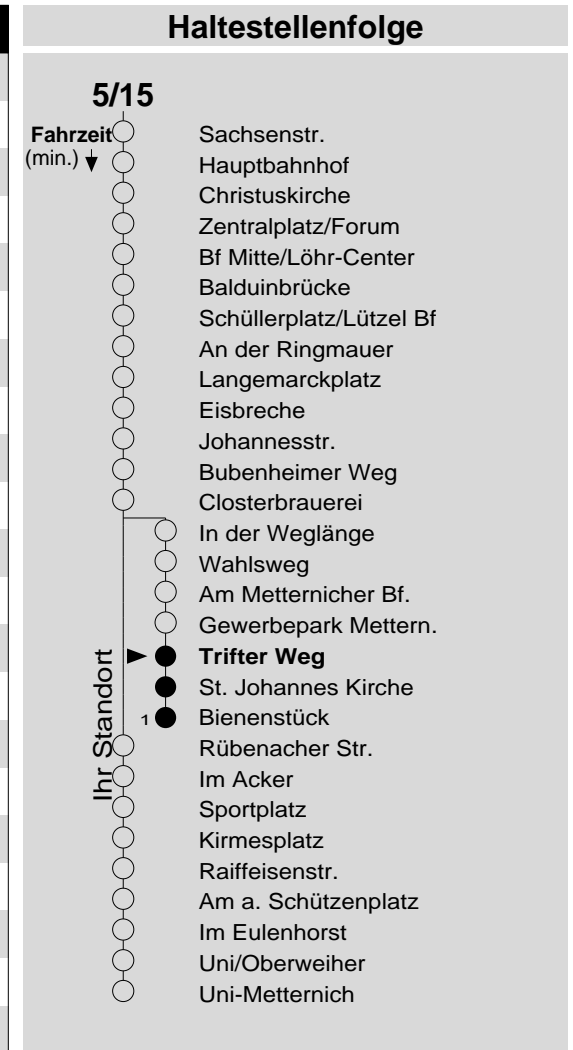

5/15

Haltestelle: **Trifter Weg**
 Richtung: **Bienenstück**
 gültig ab: **10.12.2017**

Tarifwabe/Zone: **104**

Montag - Freitag		Samstag		Sonn- und Feiertag	
5	-	5	-	5	-
6	58 ₁₅	6	-	6	-
7	28 ₁₅ 58 ₁₅	7	-	7	-
8	28 ₁₅ 58 ₁₅	8	28 ₁₅ 58 ₁₅	8	-
9	28 ₁₅ 58 ₁₅	9	28 ₁₅ 58 ₁₅	9	-
10	28 ₁₅ 58 ₁₅	10	28 ₁₅ 58 ₁₅	10	-
11	28 ₁₅ 58 ₁₅	11	28 ₁₅ 58 ₁₅	11	-
12	28 ₁₅ 58 ₁₅	12	28 ₁₅ 58 ₁₅	12	-
13	28 ₁₅ 58 ₁₅	13	28 ₁₅ 58 ₁₅	13	-
14	28 ₁₅ 58 ₁₅	14	28 ₁₅ 58 ₁₅	14	-
15	28 ₁₅ 58 ₁₅	15	28 ₁₅ 58 ₁₅	15	-
16	28 ₁₅ 58 ₁₅	16	28 ₁₅ 58 ₁₅	16	-
17	28 ₁₅ 58 ₁₅	17	28 ₁₅ 58 ₁₅	17	-
18	28 ₁₅ 58 ₁₅	18	28 ₁₅	18	-
19	-	19	-	19	-
20	-	20	-	20	-
21	-	21	-	21	-
22	-	22	-	22	-
23	-	23	-	23	-
0	-	0	-	0	-
1	-	1	-	1	-

15: Linie 15

Information: 0261 402-20000
www.evm-verkehr.de
Vorverkauf: evm Verkehrs GmbH
 Bus-Infozentrum
 Löhr-Center

+++An Rosenmontag gilt der Samstagsfahrplan+++