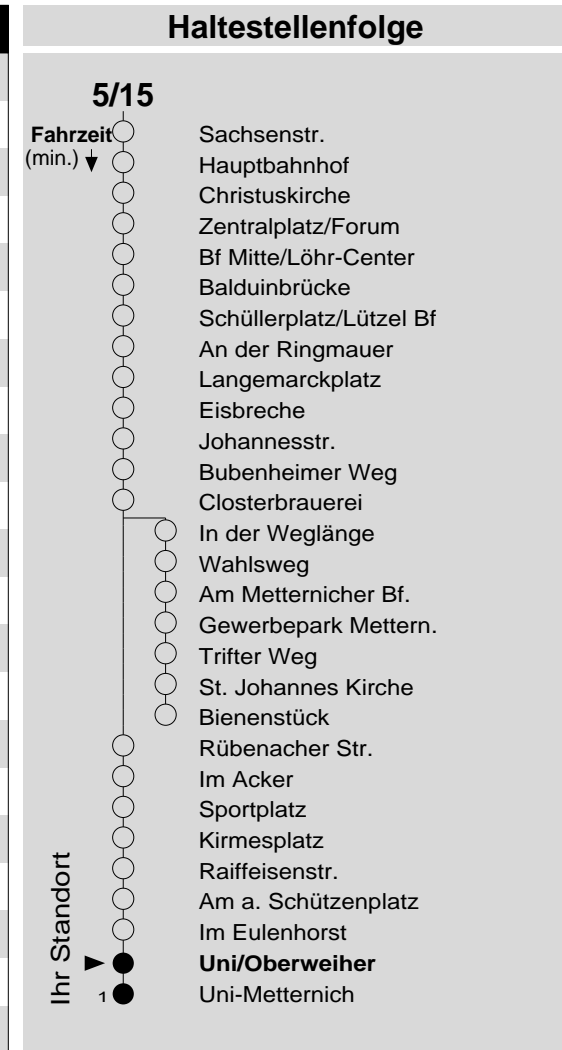

# 5/15

Haltestelle: **Uni/Oberweiher**  
 Richtung: **Uni-Metternich**  
 gültig ab: **10.12.2017**

Tarifwabe/Zone: **197**

Montag - Freitag		Samstag		Sonn- und Feiertag	
5	-	5	-	5	-
6	16 46	6	51 <sub>d</sub>	6	-
7	16 46	7	21 <sub>d</sub> 51 <sub>d</sub>	7	-
8	16 46	8	21 <sub>d</sub> 46	8	51 <sub>d</sub> <sub>X</sub>
9	16 46	9	16 46	9	51 <sub>d</sub> <sub>X</sub>
10	16 46	10	16 46	10	51 <sub>d</sub> <sub>X</sub>
11	16 46	11	16 46	11	51 <sub>d</sub> <sub>X</sub>
12	16 46	12	16 46	12	21 <sub>d</sub> <sub>X</sub> 51 <sub>d</sub>
13	16 46	13	16 46	13	21 <sub>d</sub> 51 <sub>d</sub>
14	16 46	14	16 46	14	21 <sub>d</sub> 51 <sub>d</sub>
15	16 46	15	16 46	15	21 <sub>d</sub> 51 <sub>d</sub>
16	16 46	16	16 46	16	21 <sub>d</sub> 51 <sub>d</sub> <sub>P</sub>
17	16 46	17	16 46	17	21 <sub>d</sub> <sub>P</sub> 51 <sub>d</sub> <sub>P</sub>
18	16 46	18	16 46	18	21 <sub>d</sub> <sub>P</sub> 51 <sub>d</sub> <sub>P</sub>
19	16 51 <sub>d</sub>	19	21 <sub>d</sub> 51 <sub>d</sub>	19	21 <sub>d</sub> <sub>P</sub> 51 <sub>d</sub> <sub>P</sub>
20	21 <sub>d</sub> 51 <sub>d</sub>	20	21 <sub>d</sub> 51 <sub>d</sub>	20	21 <sub>d</sub> <sub>P</sub> 51 <sub>d</sub> <sub>P</sub>
21	51 <sub>d</sub>	21	51 <sub>d</sub>	21	51 <sub>d</sub> <sub>P</sub>
22	51 <sub>d</sub>	22	51 <sub>d</sub>	22	51 <sub>d</sub> <sub>P</sub>
23	51 <sub>d</sub>	23	51 <sub>d</sub>	23	51 <sub>d</sub> <sub>P</sub>
0	-	0	-	0	-
1	-	1	-	1	-

d: über Bienenstück bis Uni-Metternich  
 P: nicht am 24.12.  
 X: nicht am 25.12. und 01.01.

**Information:** 0261 402-20000  
[www.evm-verkehr.de](http://www.evm-verkehr.de)  
**Vorverkauf:** evm Verkehrs GmbH  
 Bus-Infozentrum  
 Löhr-Center

+++An Rosenmontag gilt der Samstagsfahrplan+++