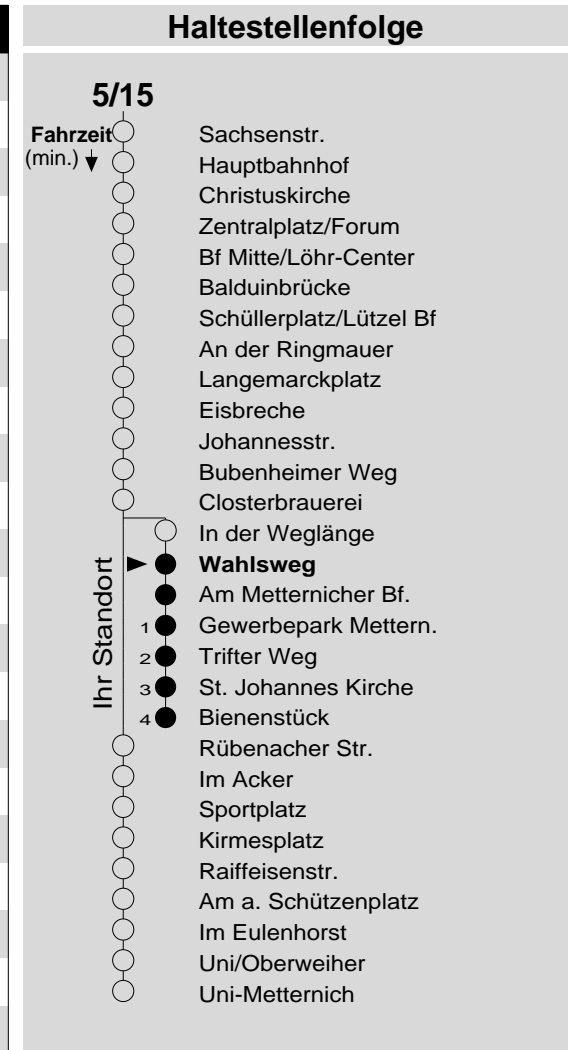

5/15

Haltestelle: **Wahlsweg**
 Richtung: **Bienenstück**
 gültig ab: **10.12.2017**

Tarifwabe/Zone: **104**

Montag - Freitag		Samstag		Sonn- und Feiertag	
5	-	5	-	5	-
6	56 ₁₅	6	-	6	-
7	26 ₁₅ 56 ₁₅	7	-	7	-
8	26 ₁₅ 56 ₁₅	8	26 ₁₅ 56 ₁₅	8	-
9	26 ₁₅ 56 ₁₅	9	26 ₁₅ 56 ₁₅	9	-
10	26 ₁₅ 56 ₁₅	10	26 ₁₅ 56 ₁₅	10	-
11	26 ₁₅ 56 ₁₅	11	26 ₁₅ 56 ₁₅	11	-
12	26 ₁₅ 56 ₁₅	12	26 ₁₅ 56 ₁₅	12	-
13	26 ₁₅ 56 ₁₅	13	26 ₁₅ 56 ₁₅	13	-
14	26 ₁₅ 56 ₁₅	14	26 ₁₅ 56 ₁₅	14	-
15	26 ₁₅ 56 ₁₅	15	26 ₁₅ 56 ₁₅	15	-
16	26 ₁₅ 56 ₁₅	16	26 ₁₅ 56 ₁₅	16	-
17	26 ₁₅ 56 ₁₅	17	26 ₁₅ 56 ₁₅	17	-
18	26 ₁₅ 56 ₁₅	18	26 ₁₅	18	-
19	-	19	-	19	-
20	-	20	-	20	-
21	-	21	-	21	-
22	-	22	-	22	-
23	-	23	-	23	-
0	-	0	-	0	-
1	-	1	-	1	-

15: Linie 15

Information: 0261 402-20000
www.evm-verkehr.de
Vorverkauf: evm Verkehrs GmbH
 Bus-Infozentrum
 Löhr-Center

+++An Rosenmontag gilt der Samstagsfahrplan+++