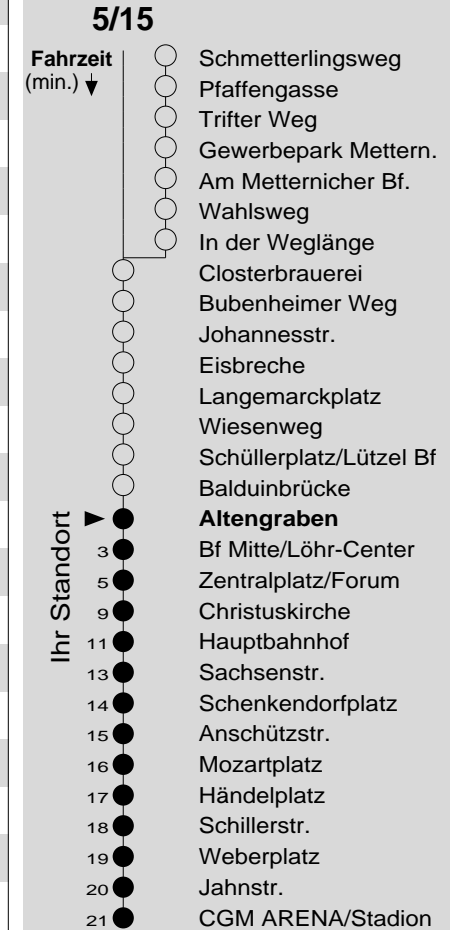

5/15

Haltestelle: **Altengraben**
 Richtung: **KO-Zentrum - Oberwerth**
 gültig ab: **10.12.2017**

Tarifwabe/Zone: **101**

Montag - Freitag	
5	41 _c 41 _c
6	11 11 41 41 56 ₁₅ 56 ₁₅
7	11 11 26 ₁₅ 26 ₁₅ 41 41 56 ₁₅ 56 ₁₅
8	11 11 26 ₁₅ 26 ₁₅ 41 41 56 ₁₅ 56 ₁₅
9	11 11 26 ₁₅ 26 ₁₅ 41 41 56 ₁₅ 56 ₁₅
10	11 11 26 ₁₅ 26 ₁₅ 41 41 56 ₁₅ 56 ₁₅
11	11 11 26 ₁₅ 26 ₁₅ 41 41 56 ₁₅ 56 ₁₅
12	11 11 26 ₁₅ 26 ₁₅ 41 41 56 ₁₅ 56 ₁₅
13	11 11 26 ₁₅ 26 ₁₅ 41 41 56 ₁₅ 56 ₁₅
14	11 11 26 ₁₅ 26 ₁₅ 41 41 56 ₁₅ 56 ₁₅
15	11 11 26 ₁₅ 26 ₁₅ 41 41 56 ₁₅ 56 ₁₅
16	11 11 26 ₁₅ 26 ₁₅ 41 41 56 ₁₅ 56 ₁₅
17	11 11 26 ₁₅ 26 ₁₅ 41 41 56 ₁₅ 56 ₁₅
18	11 11 26 ₁₅ 26 ₁₅ 41 41 56 ₁₅ 56 ₁₅
19	11 11 26 ₁₅ 26 ₁₅ 41 41
20	11 11 41 41
21	11 11
22	11 11
23	11 11
0	11 _c 11 _c
1	-

Samstag	
5	-
6	11
7	11 41
8	11 41 56 ₁₅
9	11 26 ₁₅ 41 56 ₁₅
10	11 26 ₁₅ 41 56 ₁₅
11	11 26 ₁₅ 41 56 ₁₅
12	11 26 ₁₅ 41 56 ₁₅
13	11 26 ₁₅ 41 56 ₁₅
14	11 26 ₁₅ 41 56 ₁₅
15	11 26 ₁₅ 41 56 ₁₅
16	11 26 ₁₅ 41 56 ₁₅
17	11 26 ₁₅ 41 56 ₁₅
18	11 26 ₁₅ 41 56 ₁₅
19	11 41
20	11 41
21	11
22	11
23	11
0	11
1	-

Haltestellenfolge

15: Linie 15 bis Zentralplatz
 c : bis KO-Hauptbahnhof
 P : nicht am 24.12.
 X : nicht am 25.12. und 01.01.

Information: 0261 402-20000
www.evm-verkehr.de
Vorverkauf: evm Verkehrs GmbH
 Bus-Infozentrum
 Löhr-Center

+++An Rosenmontag gilt der Samstagsfahrplan+++