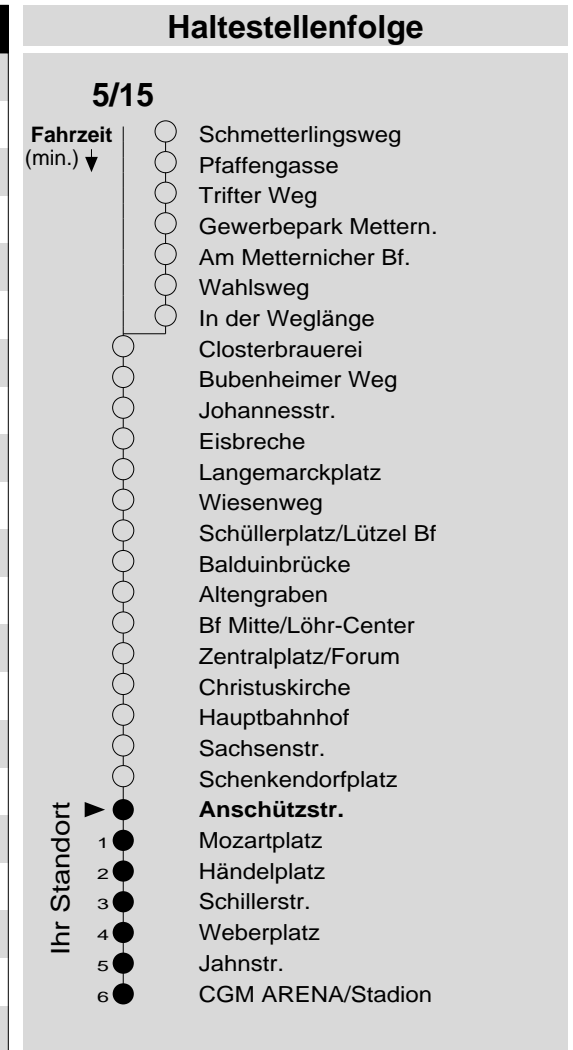

5/15

Haltestelle: **Anschützstr.**
 Richtung: **Oberwerth**
 gültig ab: **10.12.2017**

Tarifwabe/Zone: **192**

Montag - Freitag					Samstag					Sonn- und Feiertag				
5	-				5	-				5	-			
6	25	25	55	55	6	25				6	-			
7	25	25	55	55	7	25	55			7	-			
8	25	25	55	55	8	25	55			8	-			
9	25	25	55	55	9	25	55			9	25 _X			
10	25	25	55	55	10	25	55			10	25 _X			
11	25	25	55	55	11	25	55			11	25 _X			
12	25	25	55	55	12	25	55			12	25 _X	55 _X		
13	25	25	55	55	13	25	55			13	25	55		
14	25	25	55	55	14	25	55			14	25	55		
15	25	25	55	55	15	25	55			15	25	55		
16	25	25	55	55	16	25	55			16	25	55 _P		
17	25	25	55	55	17	25	55			17	25 _P	55 _P		
18	25	25	55	55	18	25	55			18	25 _P	55 _P		
19	25	25	55	55	19	25	55			19	25 _P	55 _P		
20	25	25	55	55	20	25	55			20	25 _P	55 _P		
21	25	25			21	25				21	25 _P			
22	25	25			22	25				22	25 _P			
23	25	25			23	25				23	25 _P			
0	-				0	-				0	-			
1	-				1	-				1	-			

P: nicht am 24.12.
 X: nicht am 25.12. und 01.01.

Information: 0261 402-20000
www.evm-verkehr.de

Vorverkauf: evm Verkehrs GmbH
 Bus-Infozentrum
 Löhr-Center

+++An Rosenmontag gilt der Samstagsfahrplan+++