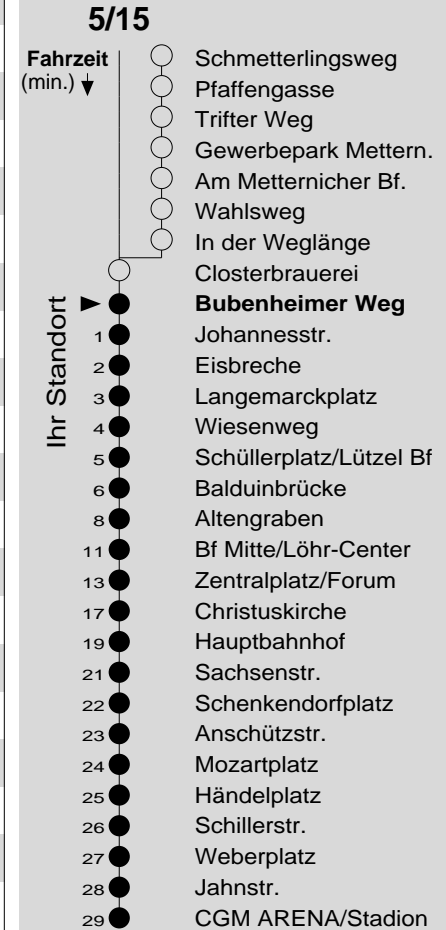

5/15

Haltestelle: **Bubenheimer Weg**
 Richtung: **Lützel - KO-Zentrum - Oberwerth**
 gültig ab: **10.12.2017**

Tarifwabe/Zone: **104**

Montag - Freitag	
5	33 _c 33 _c
6	03 03 33 33 48 ₁₅ 48 ₁₅
7	03 03 18 ₁₅ 18 ₁₅ 33 33 48 ₁₅ 48 ₁₅
8	03 03 18 ₁₅ 18 ₁₅ 33 33 48 ₁₅ 48 ₁₅
9	03 03 18 ₁₅ 18 ₁₅ 33 33 48 ₁₅ 48 ₁₅
10	03 03 18 ₁₅ 18 ₁₅ 33 33 48 ₁₅ 48 ₁₅
11	03 03 18 ₁₅ 18 ₁₅ 33 33 48 ₁₅ 48 ₁₅
12	03 03 18 ₁₅ 18 ₁₅ 33 33 48 ₁₅ 48 ₁₅
13	03 03 18 ₁₅ 18 ₁₅ 33 33 48 ₁₅ 48 ₁₅
14	03 03 18 ₁₅ 18 ₁₅ 33 33 48 ₁₅ 48 ₁₅
15	03 03 18 ₁₅ 18 ₁₅ 33 33 48 ₁₅ 48 ₁₅
16	03 03 18 ₁₅ 18 ₁₅ 33 33 48 ₁₅ 48 ₁₅
17	03 03 18 ₁₅ 18 ₁₅ 33 33 48 ₁₅ 48 ₁₅
18	03 03 18 ₁₅ 18 ₁₅ 33 33 48 ₁₅ 48 ₁₅
19	03 03 18 ₁₅ 18 ₁₅ 33 33
20	03 03 33 33
21	03 03
22	03 03
23	03 03
0	03 _c 03 _c
1	-

Samstag	
5	-
6	03
7	03 33
8	03 33 48 ₁₅
9	03 18 ₁₅ 33 48 ₁₅
10	03 18 ₁₅ 33 48 ₁₅
11	03 18 ₁₅ 33 48 ₁₅
12	03 18 ₁₅ 33 48 ₁₅
13	03 18 ₁₅ 33 48 ₁₅
14	03 18 ₁₅ 33 48 ₁₅
15	03 18 ₁₅ 33 48 ₁₅
16	03 18 ₁₅ 33 48 ₁₅
17	03 18 ₁₅ 33 48 ₁₅
18	03 18 ₁₅ 33 48 ₁₅
19	03 33
20	03 33
21	03
22	03
23	03
0	03
1	-

Haltestellenfolge

15: Linie 15 bis Zentralplatz
 c : bis KO-Hauptbahnhof
 P : nicht am 24.12.
 X : nicht am 25.12. und 01.01.

Information: 0261 402-20000
www.evm-verkehr.de
Vorverkauf: evm Verkehrs GmbH
 Bus-Infozentrum
 Löhr-Center

+++An Rosenmontag gilt der Samstagsfahrplan+++