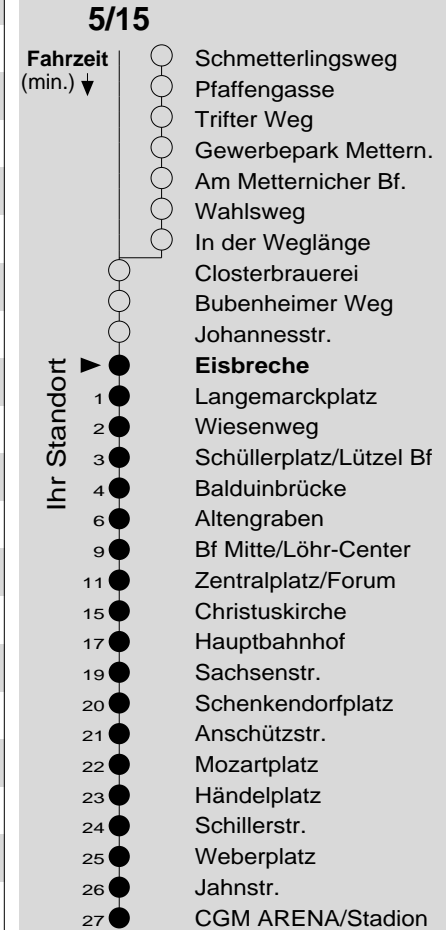

5/15

Haltestelle: **Eisbreche**
 Richtung: **Lützel - KO-Zentrum - Oberwerth**
 gültig ab: **10.12.2017**

Tarifwabe/Zone: **104**

Montag - Freitag	
5	35 _c 35 _c
6	05 05 35 35 50 ₁₅ 50 ₁₅
7	05 05 20 ₁₅ 20 ₁₅ 35 35 50 ₁₅ 50 ₁₅
8	05 05 20 ₁₅ 20 ₁₅ 35 35 50 ₁₅ 50 ₁₅
9	05 05 20 ₁₅ 20 ₁₅ 35 35 50 ₁₅ 50 ₁₅
10	05 05 20 ₁₅ 20 ₁₅ 35 35 50 ₁₅ 50 ₁₅
11	05 05 20 ₁₅ 20 ₁₅ 35 35 50 ₁₅ 50 ₁₅
12	05 05 20 ₁₅ 20 ₁₅ 35 35 50 ₁₅ 50 ₁₅
13	05 05 20 ₁₅ 20 ₁₅ 35 35 50 ₁₅ 50 ₁₅
14	05 05 20 ₁₅ 20 ₁₅ 35 35 50 ₁₅ 50 ₁₅
15	05 05 20 ₁₅ 20 ₁₅ 35 35 50 ₁₅ 50 ₁₅
16	05 05 20 ₁₅ 20 ₁₅ 35 35 50 ₁₅ 50 ₁₅
17	05 05 20 ₁₅ 20 ₁₅ 35 35 50 ₁₅ 50 ₁₅
18	05 05 20 ₁₅ 20 ₁₅ 35 35 50 ₁₅ 50 ₁₅
19	05 05 20 ₁₅ 20 ₁₅ 35 35
20	05 05 35 35
21	05 05
22	05 05
23	05 05
0	05 _c 05 _c
1	-

Samstag	
5	-
6	05
7	05 35
8	05 35 50 ₁₅
9	05 20 ₁₅ 35 50 ₁₅
10	05 20 ₁₅ 35 50 ₁₅
11	05 20 ₁₅ 35 50 ₁₅
12	05 20 ₁₅ 35 50 ₁₅
13	05 20 ₁₅ 35 50 ₁₅
14	05 20 ₁₅ 35 50 ₁₅
15	05 20 ₁₅ 35 50 ₁₅
16	05 20 ₁₅ 35 50 ₁₅
17	05 20 ₁₅ 35 50 ₁₅
18	05 20 ₁₅ 35 50 ₁₅
19	05 35
20	05 35
21	05
22	05
23	05
0	05
1	-

Haltestellenfolge

15: Linie 15 bis Zentralplatz
 c : bis KO-Hauptbahnhof
 P : nicht am 24.12.
 X : nicht am 25.12. und 01.01.

Information: 0261 402-20000
www.evm-verkehr.de
Vorverkauf: evm Verkehrs GmbH
 Bus-Infozentrum
 Löhr-Center

+++An Rosenmontag gilt der Samstagsfahrplan+++