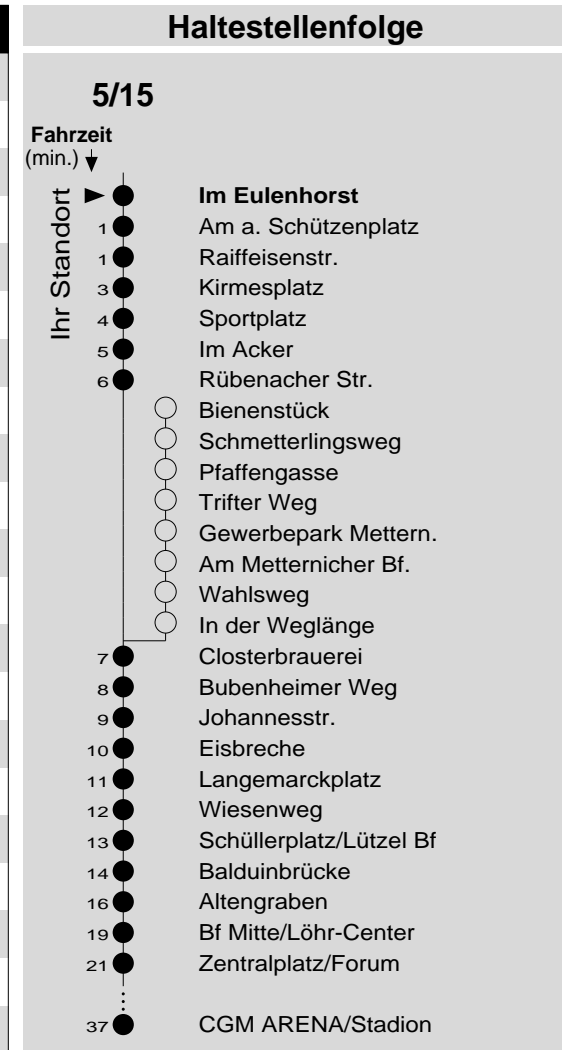

5/15

Haltestelle: **Im Eulenhorst**
 Richtung: **Lützel - KO-Zentrum - Oberwerth**
 gültig ab: **10.12.2017**

Tarifwabe/Zone: **104**

Montag - Freitag					Samstag		Sonn- und Feiertag	
5	25 _c	25 _c	55	55	5	55	5	-
6	25	25	55	55	6	55	6	-
7	25	25	55	55	7	25 55	7	55 _X
8	25	25	55	55	8	25 55	8	55 _X
9	25	25	55	55	9	25 55	9	55 _X
10	25	25	55	55	10	25 55	10	55 _X
11	25	25	55	55	11	25 55	11	55 _X
12	25	25	55	55	12	25 55	12	25 _X 55
13	25	25	55	55	13	25 55	13	25 55
14	25	25	55	55	14	25 55	14	25 55
15	25	25	55	55	15	25 55	15	25 55
16	25	25	55	55	16	25 55	16	25 _P 55 _P
17	25	25	55	55	17	25 55	17	25 _P 55 _P
18	25	25	55	55	18	25 55	18	25 _P 55 _P
19	25	25	55	55	19	25 55	19	25 _P 55 _P
20	25	25	55	55	20	25 55	20	25 _P 55 _P
21	55	55			21	55	21	55 _P
22	55	55			22	55	22	55 _P
23	55 _c	55 _c			23	55	23	55 _P
0	-				0	-	0	-
1	-				1	-	1	-

c: bis KO-Hauptbahnhof
 P: nicht am 24.12.
 X: nicht am 25.12. und 01.01.

Information: 0261 402-20000
www.evm-verkehr.de
Vorverkauf: evm Verkehrs GmbH
 Bus-Infozentrum
 Löhr-Center

+++An Rosenmontag gilt der Samstagsfahrplan+++