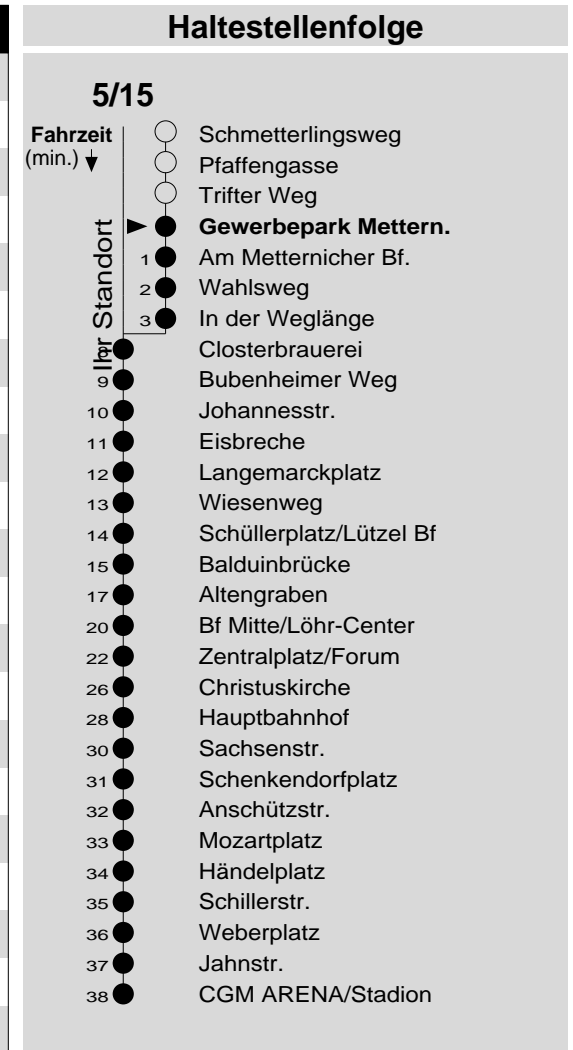

# 5/15

Haltestelle: **Gewerbepark Mettern.**  
 Richtung: **Lützel - KO-Zentrum - Oberwerth**  
 gültig ab: **10.12.2017**

Tarifwabe/Zone: **104**

Montag - Freitag		Samstag		Sonn- und Feiertag	
5	-	5	-	5	-
6	42 <sub>15</sub> 42 <sub>15</sub>	6	-	6	-
7	12 <sub>15</sub> 12 <sub>15</sub> 42 <sub>15</sub> 42 <sub>15</sub>	7	-	7	-
8	12 <sub>15</sub> 12 <sub>15</sub> 42 <sub>15</sub> 42 <sub>15</sub>	8	42 <sub>15</sub>	8	-
9	12 <sub>15</sub> 12 <sub>15</sub> 42 <sub>15</sub> 42 <sub>15</sub>	9	12 <sub>15</sub> 42 <sub>15</sub>	9	-
10	12 <sub>15</sub> 12 <sub>15</sub> 42 <sub>15</sub> 42 <sub>15</sub>	10	12 <sub>15</sub> 42 <sub>15</sub>	10	-
11	12 <sub>15</sub> 12 <sub>15</sub> 42 <sub>15</sub> 42 <sub>15</sub>	11	12 <sub>15</sub> 42 <sub>15</sub>	11	-
12	12 <sub>15</sub> 12 <sub>15</sub> 42 <sub>15</sub> 42 <sub>15</sub>	12	12 <sub>15</sub> 42 <sub>15</sub>	12	-
13	12 <sub>15</sub> 12 <sub>15</sub> 42 <sub>15</sub> 42 <sub>15</sub>	13	12 <sub>15</sub> 42 <sub>15</sub>	13	-
14	12 <sub>15</sub> 12 <sub>15</sub> 42 <sub>15</sub> 42 <sub>15</sub>	14	12 <sub>15</sub> 42 <sub>15</sub>	14	-
15	12 <sub>15</sub> 12 <sub>15</sub> 42 <sub>15</sub> 42 <sub>15</sub>	15	12 <sub>15</sub> 42 <sub>15</sub>	15	-
16	12 <sub>15</sub> 12 <sub>15</sub> 42 <sub>15</sub> 42 <sub>15</sub>	16	12 <sub>15</sub> 42 <sub>15</sub>	16	-
17	12 <sub>15</sub> 12 <sub>15</sub> 42 <sub>15</sub> 42 <sub>15</sub>	17	12 <sub>15</sub> 42 <sub>15</sub>	17	-
18	12 <sub>15</sub> 12 <sub>15</sub> 42 <sub>15</sub> 42 <sub>15</sub>	18	12 <sub>15</sub> 42 <sub>15</sub>	18	-
19	12 <sub>15</sub> 12 <sub>15</sub>	19	-	19	-
20	-	20	-	20	-
21	-	21	-	21	-
22	-	22	-	22	-
23	-	23	-	23	-
0	-	0	-	0	-
1	-	1	-	1	-

15: Linie 15 bis Zentralplatz

**Information:** 0261 402-20000  
[www.evm-verkehr.de](http://www.evm-verkehr.de)

**Vorverkauf:** evm Verkehrs GmbH  
 Bus-Infozentrum  
 Löhr-Center

+++An Rosenmontag gilt der Samstagsfahrplan+++