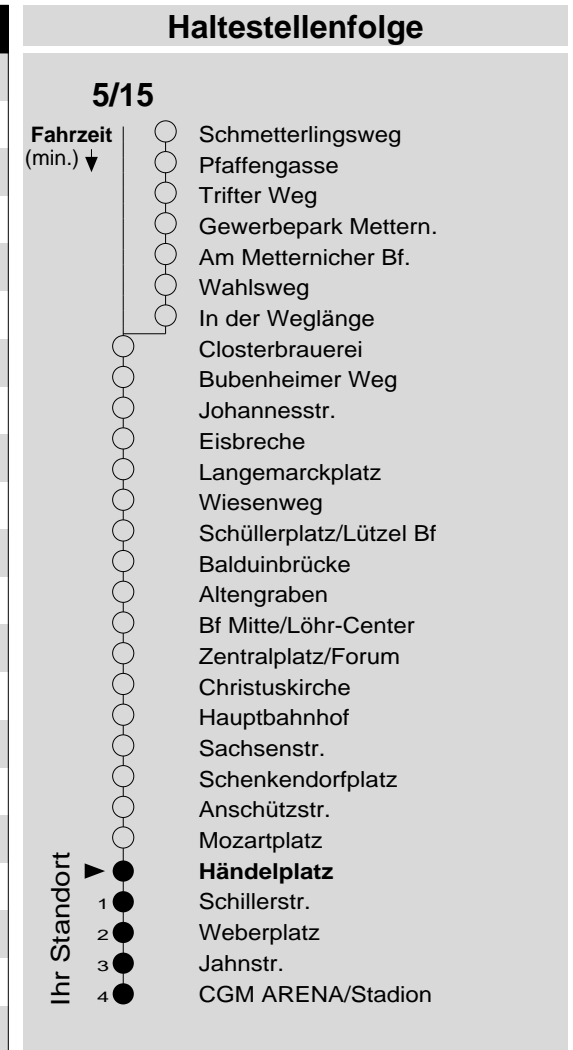

5/15

Haltestelle: **Händelplatz**
 Richtung: **Oberwerth**
 gültig ab: **10.12.2017**

Tarifwabe/Zone: **102**

Montag - Freitag		Samstag		Sonn- und Feiertag	
5	-	5	-	5	-
6	27 27 57 57	6	27	6	-
7	27 27 57 57	7	27 57	7	-
8	27 27 57 57	8	27 57	8	-
9	27 27 57 57	9	27 57	9	27 _X
10	27 27 57 57	10	27 57	10	27 _X
11	27 27 57 57	11	27 57	11	27 _X
12	27 27 57 57	12	27 57	12	27 _X 57 _X
13	27 27 57 57	13	27 57	13	27 57
14	27 27 57 57	14	27 57	14	27 57
15	27 27 57 57	15	27 57	15	27 57
16	27 27 57 57	16	27 57	16	27 57 _P
17	27 27 57 57	17	27 57	17	27 _P 57 _P
18	27 27 57 57	18	27 57	18	27 _P 57 _P
19	27 27 57 57	19	27 57	19	27 _P 57 _P
20	27 27 57 57	20	27 57	20	27 _P 57 _P
21	27 27	21	27	21	27 _P
22	27 27	22	27	22	27 _P
23	27 27	23	27	23	27 _P
0	-	0	-	0	-
1	-	1	-	1	-

P: nicht am 24.12.
 X: nicht am 25.12. und 01.01.

Information: 0261 402-20000
www.evm-verkehr.de
Vorverkauf: evm Verkehrs GmbH
 Bus-Infozentrum
 Löhr-Center

+++An Rosenmontag gilt der Samstagsfahrplan+++