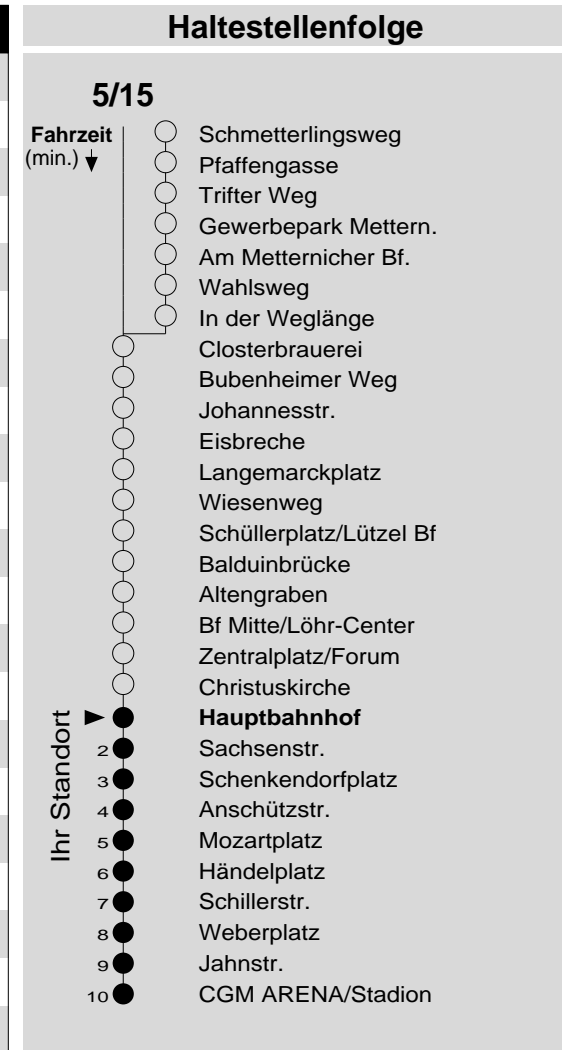

5/15

Haltestelle: **Hauptbahnhof**
 Richtung: **Südstadt - Oberwerth**
 gültig ab: **10.12.2017**

Tarifwabe/Zone: **101**

Montag - Freitag					Samstag					Sonn- und Feiertag				
5	-				5	-				5	-			
6	21	21	51	51	6	21				6	-			
7	21	21	51	51	7	21	51			7	-			
8	21	21	51	51	8	21	51			8	-			
9	21	21	51	51	9	21	51			9	21 _X			
10	21	21	51	51	10	21	51			10	21 _X			
11	21	21	51	51	11	21	51			11	21 _X			
12	21	21	51	51	12	21	51			12	21 _X	51 _X		
13	21	21	51	51	13	21	51			13	21	51		
14	21	21	51	51	14	21	51			14	21	51		
15	21	21	51	51	15	21	51			15	21	51		
16	21	21	51	51	16	21	51			16	21	51 _P		
17	21	21	51	51	17	21	51			17	21 _P	51 _P		
18	21	21	51	51	18	21	51			18	21 _P	51 _P		
19	21	21	51	51	19	21	51			19	21 _P	51 _P		
20	21	21	51	51	20	21	51			20	21 _P	51 _P		
21	21	21			21	21				21	21 _P			
22	21	21			22	21				22	21 _P			
23	21	21			23	21				23	21 _P			
0	-				0	-				0	-			
1	-				1	-				1	-			

P: nicht am 24.12.
 X: nicht am 25.12. und 01.01.

Information: 0261 402-20000
www.evm-verkehr.de

Vorverkauf: Digital Foto Shop
 Busbahnhof (Steig C)
 Hauptbahnhof

+++An Rosenmontag gilt der Samstagsfahrplan+++