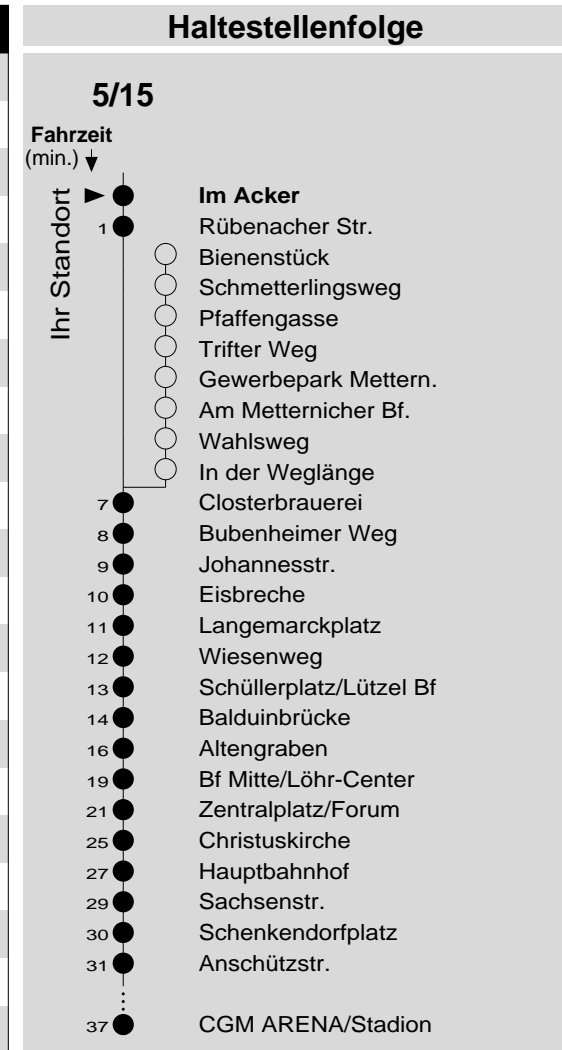

5/15

Haltestelle: **Im Acker**
 Richtung: **Lützel - KO-Zentrum - Oberwerth**
 gültig ab: **10.12.2017**

Tarifwabe/Zone: **104**

Montag - Freitag		
5	30 _c	30 _c
6	00	00 30 30
7	00	00 30 30
8	00	00 30 30
9	00	00 30 30
10	00	00 30 30
11	00	00 30 30
12	00	00 30 30
13	00	00 30 30
14	00	00 30 30
15	00	00 30 30
16	00	00 30 30
17	00	00 30 30
18	00	00 30 30
19	00	00 30 30
20	00	00 30 30
21	00	00
22	00	00
23	00	00
0	00 _c	00 _c
1	-	-

Samstag		
5	-	-
6	00	-
7	00	30
8	00	30
9	00	30
10	00	30
11	00	30
12	00	30
13	00	30
14	00	30
15	00	30
16	00	30
17	00	30
18	00	30
19	00	30
20	00	30
21	00	-
22	00	-
23	00	-
0	00	-
1	-	-

Sonn- und Feiertag		
5	-	-
6	-	-
7	-	-
8	00 _X	-
9	00 _X	-
10	00 _X	-
11	00 _X	-
12	00 _X	30 _X
13	00	30
14	00	30
15	00	30
16	00	30 _P
17	00 _P	30 _P
18	00 _P	30 _P
19	00 _P	30 _P
20	00 _P	30 _P
21	00 _P	-
22	00 _P	-
23	00 _P	-
0	00 _P	-
1	-	-

c: bis KO-Hauptbahnhof
 P: nicht am 24.12.
 X: nicht am 25.12. und 01.01.

Information: 0261 402-20000
www.evm-verkehr.de

Vorverkauf: evm Verkehrs GmbH
 Bus-Infozentrum
 Löhr-Center

+++An Rosenmontag gilt der Samstagsfahrplan+++