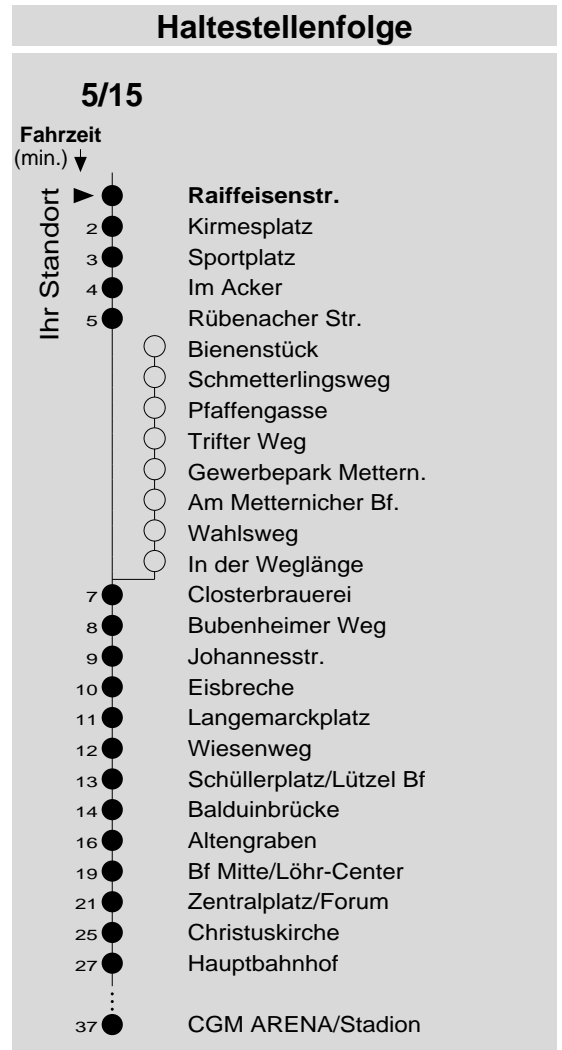

5/15

Haltestelle: **Raiffeisenstr.**
 Richtung: **Lützel - KO-Zentrum - Oberwerth**
 gültig ab: **10.12.2017**

Tarifwabe/Zone: **104**

Montag - Freitag					Samstag		Sonn- und Feiertag	
5	26 _c	26 _c	56	56	5	56	5	-
6	26	26	56	56	6	56	6	-
7	26	26	56	56	7	26 56	7	56 _X
8	26	26	56	56	8	26 56	8	56 _X
9	26	26	56	56	9	26 56	9	56 _X
10	26	26	56	56	10	26 56	10	56 _X
11	26	26	56	56	11	26 56	11	56 _X
12	26	26	56	56	12	26 56	12	26 _X 56
13	26	26	56	56	13	26 56	13	26 56
14	26	26	56	56	14	26 56	14	26 56
15	26	26	56	56	15	26 56	15	26 56
16	26	26	56	56	16	26 56	16	26 _P 56 _P
17	26	26	56	56	17	26 56	17	26 _P 56 _P
18	26	26	56	56	18	26 56	18	26 _P 56 _P
19	26	26	56	56	19	26 56	19	26 _P 56 _P
20	26	26	56	56	20	26 56	20	26 _P 56 _P
21	56	56			21	56	21	56 _P
22	56	56			22	56	22	56 _P
23	56 _c	56 _c			23	56	23	56 _P
0	-				0	-	0	-
1	-				1	-	1	-

c: bis KO-Hauptbahnhof
 P: nicht am 24.12.
 X: nicht am 25.12. und 01.01.

Information: 0261 402-20000
www.evm-verkehr.de

Vorverkauf: evm Verkehrs GmbH
 Bus-Infozentrum
 Löhr-Center

+++An Rosenmontag gilt der Samstagsfahrplan+++