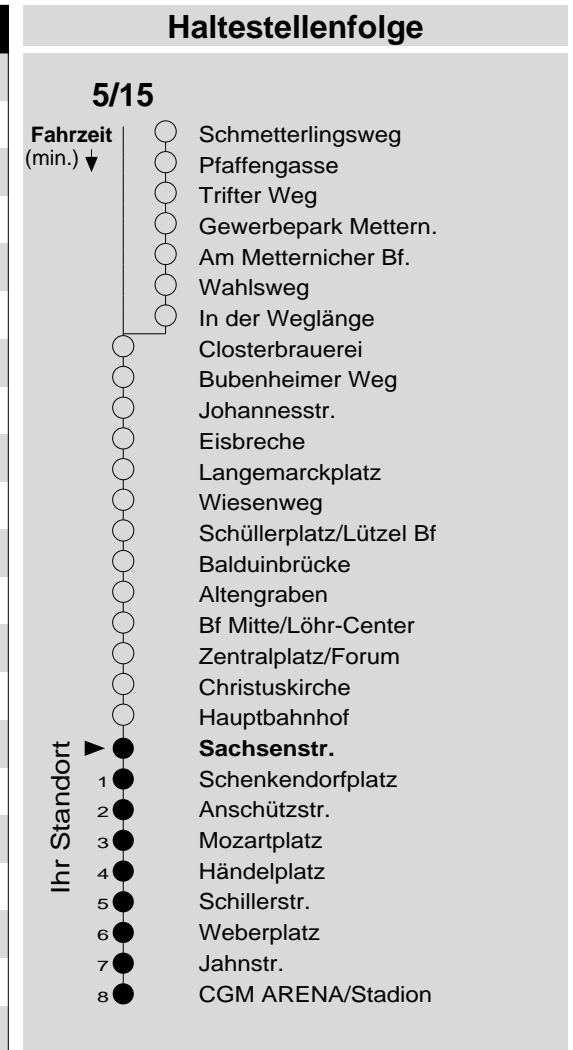

# 5/15

Haltestelle: **Sachsenstr.**  
 Richtung: **Oberwerth**  
 gültig ab: **10.12.2017**

Tarifwabe/Zone: **101**

Montag - Freitag		Samstag		Sonn- und Feiertag	
5	-	5	-	5	-
6	23 23 53 53	6	23	6	-
7	23 23 53 53	7	23 53	7	-
8	23 23 53 53	8	23 53	8	-
9	23 23 53 53	9	23 53	9	23 <sub>X</sub>
10	23 23 53 53	10	23 53	10	23 <sub>X</sub>
11	23 23 53 53	11	23 53	11	23 <sub>X</sub>
12	23 23 53 53	12	23 53	12	23 <sub>X</sub> 53 <sub>X</sub>
13	23 23 53 53	13	23 53	13	23 53
14	23 23 53 53	14	23 53	14	23 53
15	23 23 53 53	15	23 53	15	23 53
16	23 23 53 53	16	23 53	16	23 53 <sub>P</sub>
17	23 23 53 53	17	23 53	17	23 <sub>P</sub> 53 <sub>P</sub>
18	23 23 53 53	18	23 53	18	23 <sub>P</sub> 53 <sub>P</sub>
19	23 23 53 53	19	23 53	19	23 <sub>P</sub> 53 <sub>P</sub>
20	23 23 53 53	20	23 53	20	23 <sub>P</sub> 53 <sub>P</sub>
21	23 23	21	23	21	23 <sub>P</sub>
22	23 23	22	23	22	23 <sub>P</sub>
23	23 23	23	23	23	23 <sub>P</sub>
0	-	0	-	0	-
1	-	1	-	1	-

P: nicht am 24.12.  
 X: nicht am 25.12. und 01.01.

**Information:** 0261 402-20000  
[www.evm-verkehr.de](http://www.evm-verkehr.de)

**Vorverkauf:** evm Verkehrs GmbH  
 Bus-Infozentrum  
 Löhr-Center

+++An Rosenmontag gilt der Samstagsfahrplan+++