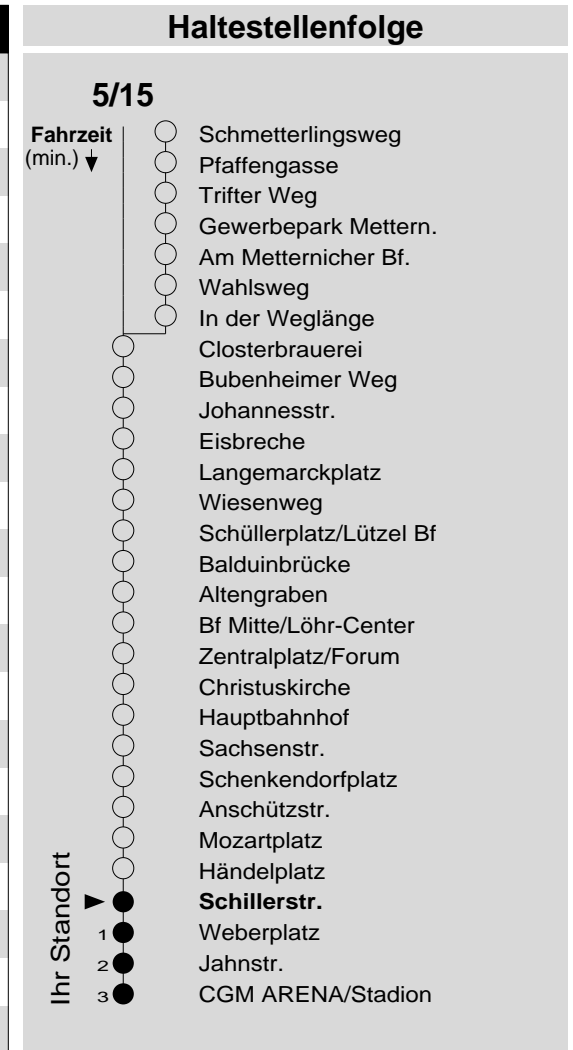

# 5/15

Haltestelle: **Schillerstr.**  
 Richtung: **Oberwerth**  
 gültig ab: **10.12.2017**

Tarifwabe/Zone: **102**

Montag - Freitag		Samstag		Sonn- und Feiertag	
5	-	5	-	5	-
6	28 28 58 58	6	28	6	-
7	28 28 58 58	7	28 58	7	-
8	28 28 58 58	8	28 58	8	-
9	28 28 58 58	9	28 58	9	28 <sub>X</sub>
10	28 28 58 58	10	28 58	10	28 <sub>X</sub>
11	28 28 58 58	11	28 58	11	28 <sub>X</sub>
12	28 28 58 58	12	28 58	12	28 <sub>X</sub> 58 <sub>X</sub>
13	28 28 58 58	13	28 58	13	28 58
14	28 28 58 58	14	28 58	14	28 58
15	28 28 58 58	15	28 58	15	28 58
16	28 28 58 58	16	28 58	16	28 58 <sub>P</sub>
17	28 28 58 58	17	28 58	17	28 <sub>P</sub> 58 <sub>P</sub>
18	28 28 58 58	18	28 58	18	28 <sub>P</sub> 58 <sub>P</sub>
19	28 28 58 58	19	28 58	19	28 <sub>P</sub> 58 <sub>P</sub>
20	28 28 58 58	20	28 58	20	28 <sub>P</sub> 58 <sub>P</sub>
21	28 28	21	28	21	28 <sub>P</sub>
22	28 28	22	28	22	28 <sub>P</sub>
23	28 28	23	28	23	28 <sub>P</sub>
0	-	0	-	0	-
1	-	1	-	1	-

P: nicht am 24.12.  
 X: nicht am 25.12. und 01.01.

**Information:** 0261 402-20000  
[www.evm-verkehr.de](http://www.evm-verkehr.de)

**Vorverkauf:** evm Verkehrs GmbH  
 Bus-Infozentrum  
 Löhr-Center

+++An Rosenmontag gilt der Samstagsfahrplan+++