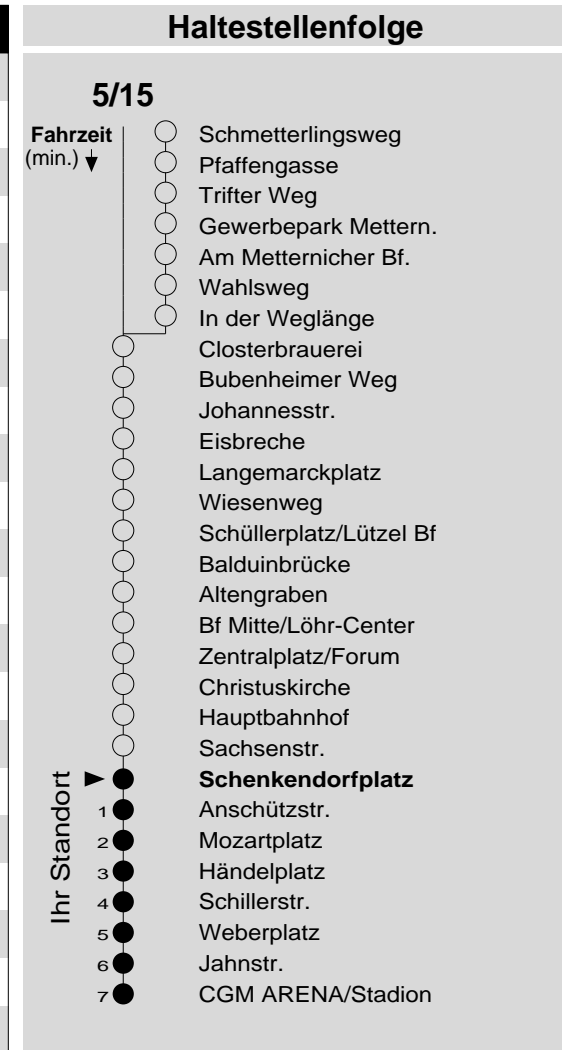

# 5/15

Haltestelle: **Schenkendorfplatz**  
 Richtung: **Oberwerth**  
 gültig ab: **10.12.2017**

Tarifwabe/Zone: **101**

Montag - Freitag		Samstag		Sonn- und Feiertag	
5	-	5	-	5	-
6	24 24 54 54	6	24	6	-
7	24 24 54 54	7	24 54	7	-
8	24 24 54 54	8	24 54	8	-
9	24 24 54 54	9	24 54	9	24 <sub>X</sub>
10	24 24 54 54	10	24 54	10	24 <sub>X</sub>
11	24 24 54 54	11	24 54	11	24 <sub>X</sub>
12	24 24 54 54	12	24 54	12	24 <sub>X</sub> 54 <sub>X</sub>
13	24 24 54 54	13	24 54	13	24 54
14	24 24 54 54	14	24 54	14	24 54
15	24 24 54 54	15	24 54	15	24 54
16	24 24 54 54	16	24 54	16	24 54 <sub>P</sub>
17	24 24 54 54	17	24 54	17	24 <sub>P</sub> 54 <sub>P</sub>
18	24 24 54 54	18	24 54	18	24 <sub>P</sub> 54 <sub>P</sub>
19	24 24 54 54	19	24 54	19	24 <sub>P</sub> 54 <sub>P</sub>
20	24 24 54 54	20	24 54	20	24 <sub>P</sub> 54 <sub>P</sub>
21	24 24	21	24	21	24 <sub>P</sub>
22	24 24	22	24	22	24 <sub>P</sub>
23	24 24	23	24	23	24 <sub>P</sub>
0	-	0	-	0	-
1	-	1	-	1	-

P: nicht am 24.12.  
 X: nicht am 25.12. und 01.01.

**Information:** 0261 402-20000  
[www.evm-verkehr.de](http://www.evm-verkehr.de)

**Vorverkauf:** evm Verkehrs GmbH  
 Bus-Infozentrum  
 Löhr-Center

+++An Rosenmontag gilt der Samstagsfahrplan+++