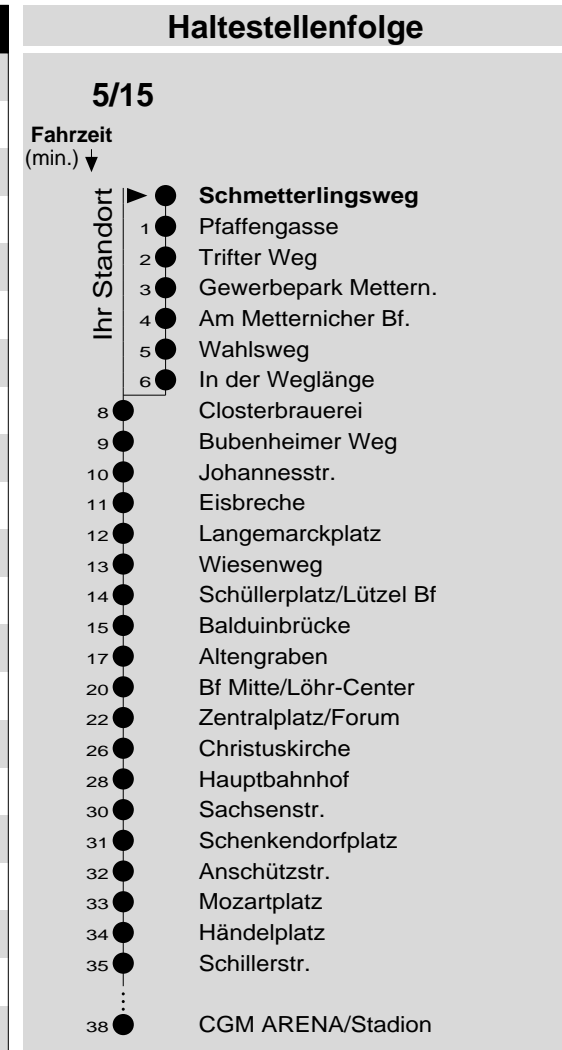

5/15

Haltestelle: **Schmetterlingsweg**
 Richtung: **Lützel - KO-Zentrum - Oberwerth**
 gültig ab: **10.12.2017**

Tarifwabe/Zone: **104**

Montag - Freitag	
5	18 _c ^y 18 _c ^y 48 _y 48 _y
6	39 ₁₅ 39 ₁₅
7	09 ₁₅ 09 ₁₅ 39 ₁₅ 39 ₁₅
8	09 ₁₅ 09 ₁₅ 39 ₁₅ 39 ₁₅
9	09 ₁₅ 09 ₁₅ 39 ₁₅ 39 ₁₅
10	09 ₁₅ 09 ₁₅ 39 ₁₅ 39 ₁₅
11	09 ₁₅ 09 ₁₅ 39 ₁₅ 39 ₁₅
12	09 ₁₅ 09 ₁₅ 39 ₁₅ 39 ₁₅
13	09 ₁₅ 09 ₁₅ 39 ₁₅ 39 ₁₅
14	09 ₁₅ 09 ₁₅ 39 ₁₅ 39 ₁₅
15	09 ₁₅ 09 ₁₅ 39 ₁₅ 39 ₁₅
16	09 ₁₅ 09 ₁₅ 39 ₁₅ 39 ₁₅
17	09 ₁₅ 09 ₁₅ 39 ₁₅ 39 ₁₅
18	09 ₁₅ 09 ₁₅ 39 ₁₅ 39 ₁₅
19	09 ₁₅ 09 ₁₅ 45 _y 45 _y
20	15 _y 15 _y 45 _y 45 _y
21	45 _y 45 _y
22	45 _y 45 _y
23	45 _y 45 _y
0	-
1	19 _{N5} 19 _{N5}

Samstag	
5	48 _y
6	45 _y
7	15 _y 45 _y
8	15 _y 39 ₁₅
9	09 ₁₅ 39 ₁₅
10	09 ₁₅ 39 ₁₅
11	09 ₁₅ 39 ₁₅
12	09 ₁₅ 39 ₁₅
13	09 ₁₅ 39 ₁₅
14	09 ₁₅ 39 ₁₅
15	09 ₁₅ 39 ₁₅
16	09 ₁₅ 39 ₁₅
17	09 ₁₅ 39 ₁₅
18	09 ₁₅ 39 ₁₅
19	15 _y 45 _y
20	15 _y 45 _y
21	45 _y
22	45 _y
23	45 _y
0	-
1	19 _{N5}

15 : Linie 15 bis Zentralplatz
 c : bis KO-Hauptbahnhof
 N5 : Nachtbus N5, nur freitag- und samstagnachts
 P : nicht am 24.12.

X : nicht am 25.12. und 01.01.
 y : über Uni-Metternich bis KO-Zentrum

Information: 0261 402-20000
www.evm-verkehr.de
Vorverkauf: evm Verkehrs GmbH
 Bus-Infozentrum
 Löhr-Center

+++An Rosenmontag gilt der Samstagsfahrplan+++