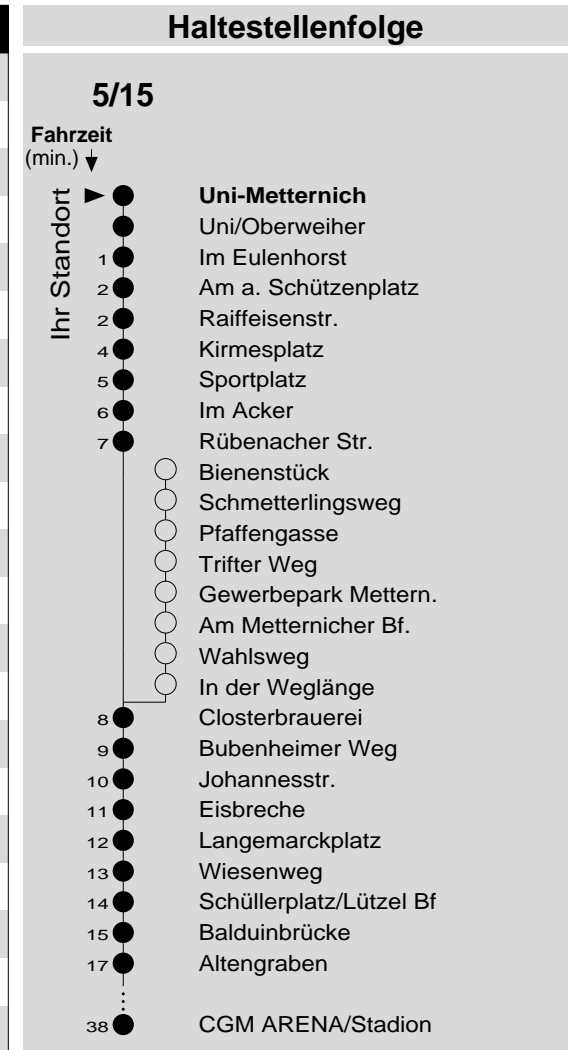

5/15

Haltestelle: **Uni-Metternich**
 Richtung: **Lützel - KO-Zentrum - Oberwerth**
 gültig ab: **10.12.2017**

Tarifwabe/Zone: **197**

Montag - Freitag				Samstag		Sonn- und Feiertag	
5	24 _c	24 _c	54 54	5	54	5	-
6	24	24	54 54	6	54	6	-
7	24	24	54 54	7	24 54	7	54 _X
8	24	24	54 54	8	24 54	8	54 _X
9	24	24	54 54	9	24 54	9	54 _X
10	24	24	54 54	10	24 54	10	54 _X
11	24	24	54 54	11	24 54	11	54 _X
12	24	24	54 54	12	24 54	12	24 _X 54
13	24	24	54 54	13	24 54	13	24 54
14	24	24	54 54	14	24 54	14	24 54
15	24	24	54 54	15	24 54	15	24 54
16	24	24	54 54	16	24 54	16	24 _P 54 _P
17	24	24	54 54	17	24 54	17	24 _P 54 _P
18	24	24	54 54	18	24 54	18	24 _P 54 _P
19	24	24	54 54	19	24 54	19	24 _P 54 _P
20	24	24	54 54	20	24 54	20	24 _P 54 _P
21	54	54		21	54	21	54 _P
22	54	54		22	54	22	54 _P
23	54 _c	54 _c		23	54	23	54 _P
0	-	-		0	-	0	-
1	-	-		1	-	1	-

c: bis KO-Hauptbahnhof
 P: nicht am 24.12.
 X: nicht am 25.12. und 01.01.

Information: 0261 402-20000
www.evm-verkehr.de

Vorverkauf: evm Verkehrs GmbH
 Bus-Infozentrum
 Löhr-Center

+++An Rosenmontag gilt der Samstagsfahrplan+++