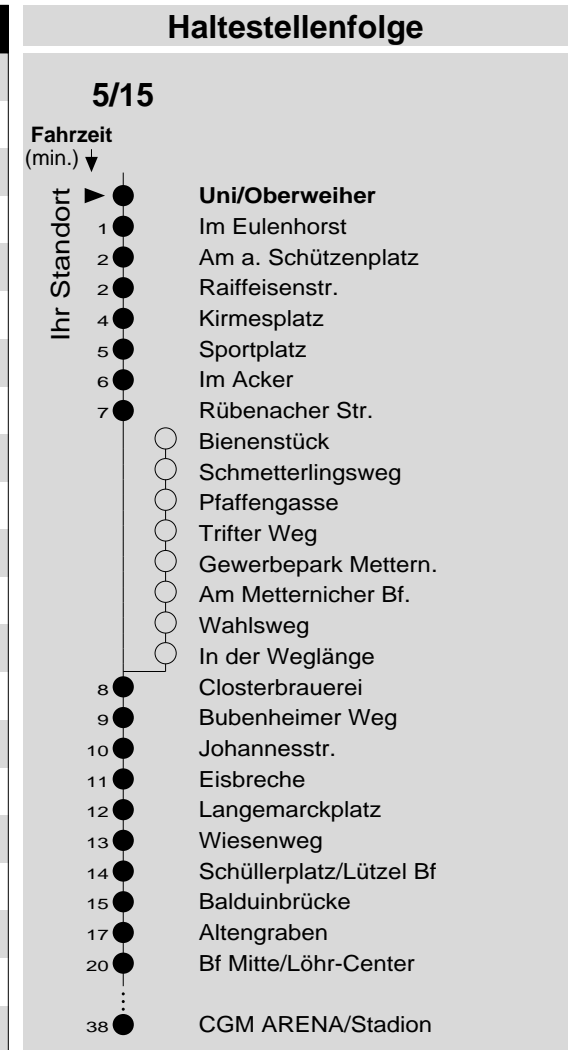

5/15

Haltestelle: **Uni/Oberweiher**
 Richtung: **Lützel - KO-Zentrum - Oberwerth**
 gültig ab: **10.12.2017**

Tarifwabe/Zone: **197**

Montag - Freitag				
5	24 _c	24 _c	54	54
6	24	24	54	54
7	24	24	54	54
8	24	24	54	54
9	24	24	54	54
10	24	24	54	54
11	24	24	54	54
12	24	24	54	54
13	24	24	54	54
14	24	24	54	54
15	24	24	54	54
16	24	24	54	54
17	24	24	54	54
18	24	24	54	54
19	24	24	54	54
20	24	24	54	54
21	54	54		
22	54	54		
23	54 _c	54 _c		
0	-			
1	-			

Samstag				
5	54			
6	54			
7	24	54		
8	24	54		
9	24	54		
10	24	54		
11	24	54		
12	24	54		
13	24	54		
14	24	54		
15	24	54		
16	24	54		
17	24	54		
18	24	54		
19	24	54		
20	24	54		
21	54			
22	54			
23	54			
0	-			
1	-			

Sonn- und Feiertag				
5	-			
6	-			
7	54 _X			
8	54 _X			
9	54 _X			
10	54 _X			
11	54 _X			
12	24 _X	54		
13	24	54		
14	24	54		
15	24	54		
16	24 _P	54 _P		
17	24 _P	54 _P		
18	24 _P	54 _P		
19	24 _P	54 _P		
20	24 _P	54 _P		
21	54 _P			
22	54 _P			
23	54 _P			
0	-			
1	-			