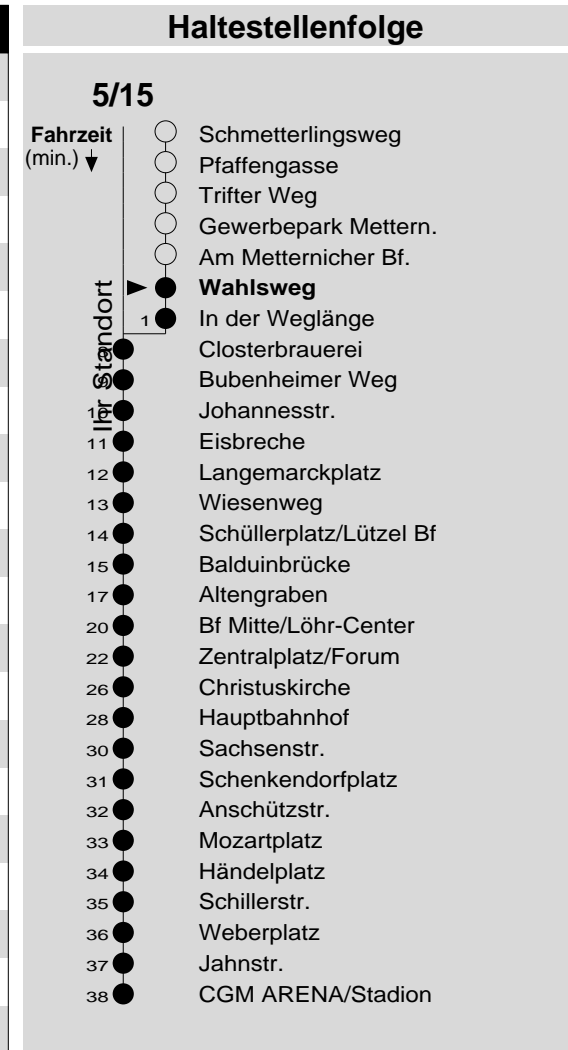

# 5/15

Haltestelle: **Wahlsweg**  
 Richtung: **Lützel - KO-Zentrum - Oberwerth**  
 gültig ab: **10.12.2017**

Tarifwabe/Zone: **104**

Montag - Freitag		Samstag		Sonn- und Feiertag	
5	-	5	-	5	-
6	44 <sub>15</sub> 44 <sub>15</sub>	6	-	6	-
7	14 <sub>15</sub> 14 <sub>15</sub> 44 <sub>15</sub> 44 <sub>15</sub>	7	-	7	-
8	14 <sub>15</sub> 14 <sub>15</sub> 44 <sub>15</sub> 44 <sub>15</sub>	8	44 <sub>15</sub>	8	-
9	14 <sub>15</sub> 14 <sub>15</sub> 44 <sub>15</sub> 44 <sub>15</sub>	9	14 <sub>15</sub> 44 <sub>15</sub>	9	-
10	14 <sub>15</sub> 14 <sub>15</sub> 44 <sub>15</sub> 44 <sub>15</sub>	10	14 <sub>15</sub> 44 <sub>15</sub>	10	-
11	14 <sub>15</sub> 14 <sub>15</sub> 44 <sub>15</sub> 44 <sub>15</sub>	11	14 <sub>15</sub> 44 <sub>15</sub>	11	-
12	14 <sub>15</sub> 14 <sub>15</sub> 44 <sub>15</sub> 44 <sub>15</sub>	12	14 <sub>15</sub> 44 <sub>15</sub>	12	-
13	14 <sub>15</sub> 14 <sub>15</sub> 44 <sub>15</sub> 44 <sub>15</sub>	13	14 <sub>15</sub> 44 <sub>15</sub>	13	-
14	14 <sub>15</sub> 14 <sub>15</sub> 44 <sub>15</sub> 44 <sub>15</sub>	14	14 <sub>15</sub> 44 <sub>15</sub>	14	-
15	14 <sub>15</sub> 14 <sub>15</sub> 44 <sub>15</sub> 44 <sub>15</sub>	15	14 <sub>15</sub> 44 <sub>15</sub>	15	-
16	14 <sub>15</sub> 14 <sub>15</sub> 44 <sub>15</sub> 44 <sub>15</sub>	16	14 <sub>15</sub> 44 <sub>15</sub>	16	-
17	14 <sub>15</sub> 14 <sub>15</sub> 44 <sub>15</sub> 44 <sub>15</sub>	17	14 <sub>15</sub> 44 <sub>15</sub>	17	-
18	14 <sub>15</sub> 14 <sub>15</sub> 44 <sub>15</sub> 44 <sub>15</sub>	18	14 <sub>15</sub> 44 <sub>15</sub>	18	-
19	14 <sub>15</sub> 14 <sub>15</sub>	19	-	19	-
20	-	20	-	20	-
21	-	21	-	21	-
22	-	22	-	22	-
23	-	23	-	23	-
0	-	0	-	0	-
1	-	1	-	1	-

15: Linie 15 bis Zentralplatz

**Information:** 0261 402-20000  
[www.evm-verkehr.de](http://www.evm-verkehr.de)

**Vorverkauf:** evm Verkehrs GmbH  
 Bus-Infozentrum  
 Löhr-Center

+++An Rosenmontag gilt der Samstagsfahrplan+++