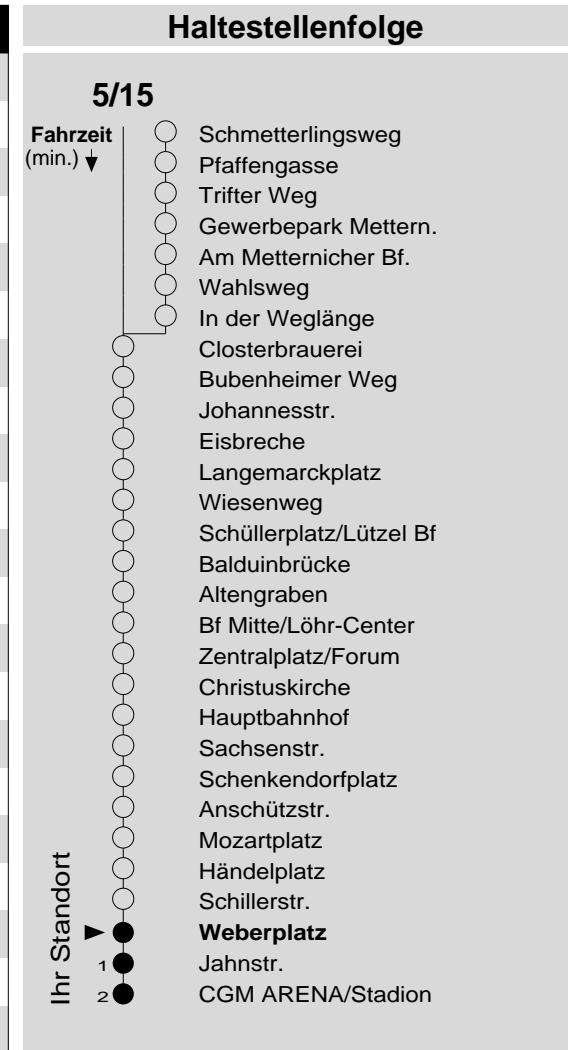

5/15

Haltestelle: **Weberplatz**
 Richtung: **Oberwerth**
 gültig ab: **10.12.2017**

Tarifwabe/Zone: **102**

Montag - Freitag		Samstag		Sonn- und Feiertag	
5	-	5	-	5	-
6	29 29 59 59	6	29	6	-
7	29 29 59 59	7	29 59	7	-
8	29 29 59 59	8	29 59	8	-
9	29 29 59 59	9	29 59	9	29 _X
10	29 29 59 59	10	29 59	10	29 _X
11	29 29 59 59	11	29 59	11	29 _X
12	29 29 59 59	12	29 59	12	29 _X 59 _X
13	29 29 59 59	13	29 59	13	29 59
14	29 29 59 59	14	29 59	14	29 59
15	29 29 59 59	15	29 59	15	29 59
16	29 29 59 59	16	29 59	16	29 59 _P
17	29 29 59 59	17	29 59	17	29 _P 59 _P
18	29 29 59 59	18	29 59	18	29 _P 59 _P
19	29 29 59 59	19	29 59	19	29 _P 59 _P
20	29 29 59 59	20	29 59	20	29 _P 59 _P
21	29 29	21	29	21	29 _P
22	29 29	22	29	22	29 _P
23	29 29	23	29	23	29 _P
0	-	0	-	0	-
1	-	1	-	1	-

P: nicht am 24.12.
 X: nicht am 25.12. und 01.01.

Information: 0261 402-20000
www.evm-verkehr.de

Vorverkauf: evm Verkehrs GmbH
 Bus-Infozentrum
 Löhr-Center

+++An Rosenmontag gilt der Samstagsfahrplan+++