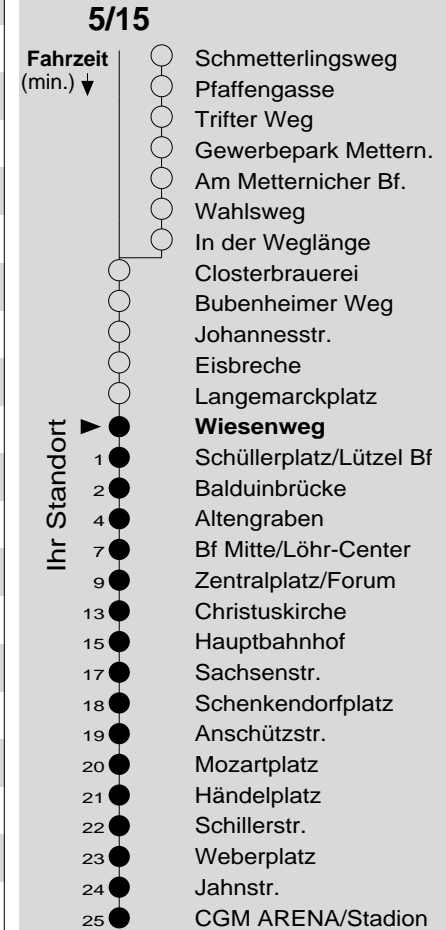

5/15

Haltestelle: **Wiesenweg**
 Richtung: **KO-Zentrum - Oberwerth**
 gültig ab: **10.12.2017**

Tarifwabe/Zone: **193**

Montag - Freitag	
5	37 _c 37 _c
6	07 07 37 37 52 ₁₅ 52 ₁₅
7	07 07 22 ₁₅ 22 ₁₅ 37 37 52 ₁₅ 52 ₁₅
8	07 07 22 ₁₅ 22 ₁₅ 37 37 52 ₁₅ 52 ₁₅
9	07 07 22 ₁₅ 22 ₁₅ 37 37 52 ₁₅ 52 ₁₅
10	07 07 22 ₁₅ 22 ₁₅ 37 37 52 ₁₅ 52 ₁₅
11	07 07 22 ₁₅ 22 ₁₅ 37 37 52 ₁₅ 52 ₁₅
12	07 07 22 ₁₅ 22 ₁₅ 37 37 52 ₁₅ 52 ₁₅
13	07 07 22 ₁₅ 22 ₁₅ 37 37 52 ₁₅ 52 ₁₅
14	07 07 22 ₁₅ 22 ₁₅ 37 37 52 ₁₅ 52 ₁₅
15	07 07 22 ₁₅ 22 ₁₅ 37 37 52 ₁₅ 52 ₁₅
16	07 07 22 ₁₅ 22 ₁₅ 37 37 52 ₁₅ 52 ₁₅
17	07 07 22 ₁₅ 22 ₁₅ 37 37 52 ₁₅ 52 ₁₅
18	07 07 22 ₁₅ 22 ₁₅ 37 37 52 ₁₅ 52 ₁₅
19	07 07 22 ₁₅ 22 ₁₅ 37 37
20	07 07 37 37
21	07 07
22	07 07
23	07 07
0	07 _c 07 _c
1	-

Samstag	
5	-
6	07
7	07 37
8	07 37 52 ₁₅
9	07 22 ₁₅ 37 52 ₁₅
10	07 22 ₁₅ 37 52 ₁₅
11	07 22 ₁₅ 37 52 ₁₅
12	07 22 ₁₅ 37 52 ₁₅
13	07 22 ₁₅ 37 52 ₁₅
14	07 22 ₁₅ 37 52 ₁₅
15	07 22 ₁₅ 37 52 ₁₅
16	07 22 ₁₅ 37 52 ₁₅
17	07 22 ₁₅ 37 52 ₁₅
18	07 22 ₁₅ 37 52 ₁₅
19	07 37
20	07 37
21	07
22	07
23	07
0	07
1	-

Haltestellenfolge

15: Linie 15 bis Zentralplatz
 c : bis KO-Hauptbahnhof
 P : nicht am 24.12.
 X : nicht am 25.12. und 01.01.

Information: 0261 402-20000
www.evm-verkehr.de
Vorverkauf: evm Verkehrs GmbH
 Bus-Infozentrum
 Löhr-Center

+++An Rosenmontag gilt der Samstagsfahrplan+++