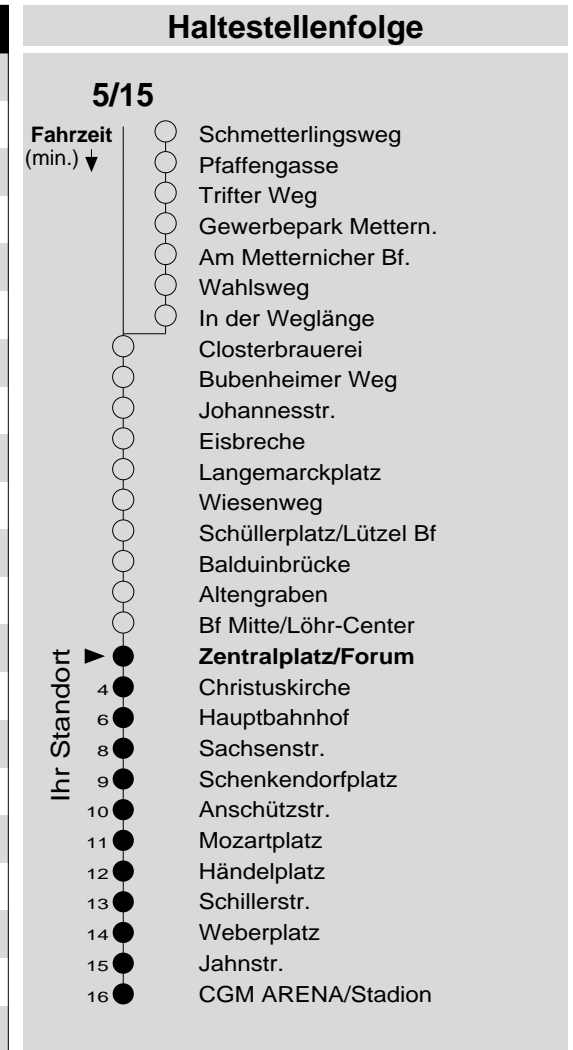

5/15

Haltestelle: **Zentralplatz/Forum**
 Richtung: **Südstadt - Oberwerth**
 gültig ab: **10.12.2017**

Tarifwabe/Zone: **101**

Montag - Freitag		Samstag		Sonn- und Feiertag	
5	47 _c 47 _c	5	-	5	-
6	17 17 47 47	6	17	6	-
7	17 17 47 47	7	17 47	7	-
8	17 17 47 47	8	17 47	8	17 _X
9	17 17 47 47	9	17 47	9	17 _X
10	17 17 47 47	10	17 47	10	17 _X
11	17 17 47 47	11	17 47	11	17 _X
12	17 17 47 47	12	17 47	12	17 _X 47 _X
13	17 17 47 47	13	17 47	13	17 47
14	17 17 47 47	14	17 47	14	17 47
15	17 17 47 47	15	17 47	15	17 47
16	17 17 47 47	16	17 47	16	17 47 _P
17	17 17 47 47	17	17 47	17	17 _P 47 _P
18	17 17 47 47	18	17 47	18	17 _P 47 _P
19	17 17 47 47	19	17 47	19	17 _P 47 _P
20	17 17 47 47	20	17 47	20	17 _P 47 _P
21	17 17	21	17	21	17 _P
22	17 17	22	17	22	17 _P
23	17 17	23	17	23	17 _P
0	17 _c 17 _c	0	17	0	17 _P
1	-	1	-	1	-

c: bis KO-Hauptbahnhof
 P: nicht am 24.12.
 X: nicht am 25.12. und 01.01.

Information: 0261 402-20000
www.evm-verkehr.de

Vorverkauf: Tourist-Information
 Forum Confluentes
 Zentralplatz

+++An Rosenmontag gilt der Samstagsfahrplan+++