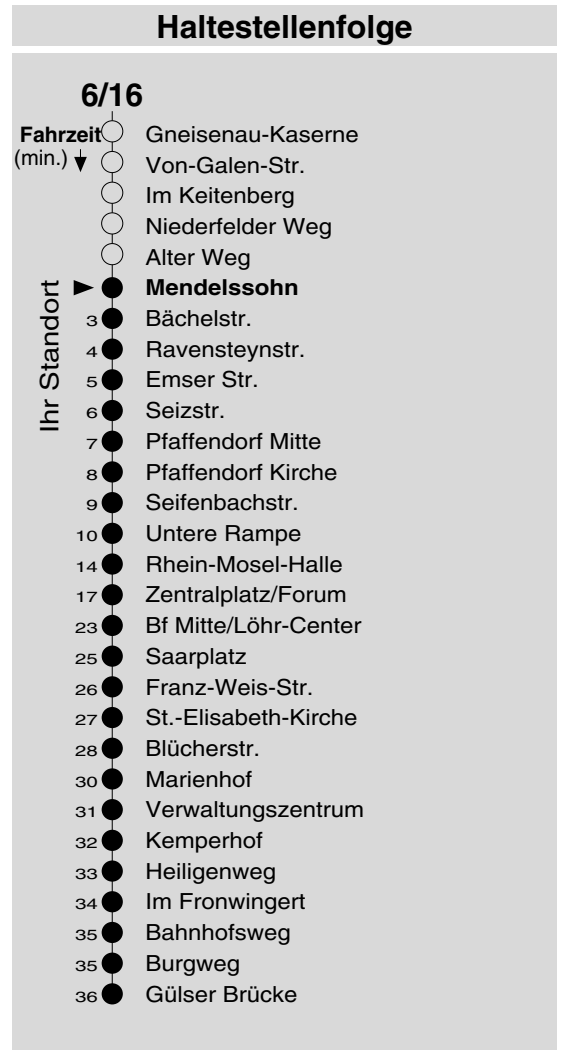

6/16

Haltestelle: **Mendelssohn**

Richtung: Pfaffendorf - KO-Zentrum - Rauental - Moselweiß

gültig ab: 10.12.2017

Tarifwabe/Zone: 107

Montag - Freitag			Samstag			Sonn- und Feiertag		
5	22	52	5	-		5	-	
6	22	52	6	22	52	6	-	
7	22	52	7	22	52	7	-	
8	22	52	8	22	52	8	09 _X	
9	22	52	9	22	52	9	09 _X	
10	22	52	10	22	52	10	09 _X	
11	22	52	11	22	52	11	09 _X	
12	22	52	12	22	52	12	09 _X	
13	22	52	13	22	52	13	09 39	
14	22	52	14	22	52	14	09 39	
15	22	52	15	22	52	15	09 39	
16	22	52	16	22	52	16	09 _P 39 _P	
17	22	52	17	22	52	17	09 _P 39 _P	
18	22	52	18	22	52	18	09 _P 39 _P	
19	22		19	22		19	09 _P 39 _P	
20	09		20	09		20	09 _P	
21	09 _b		21	09 _b		21	09 _P	
22	09 _b		22	09 _b		22	09 _P	
23	09 _b		23	09 _b		23	09 _P	
0	-		0	-		0	-	
1	-		1	-		1	-	

b: bis Lay, Obermark
P: nicht am 24.12.
X: nicht am 25.12. und 01.01.

Information: 0261 402-20000
www.evm-verkehr.de

Vorverkauf: Armin Speier
Emser Str. 342
56076 Koblenz

+++An Rosenmontag gilt der Samstagsfahrplan+++