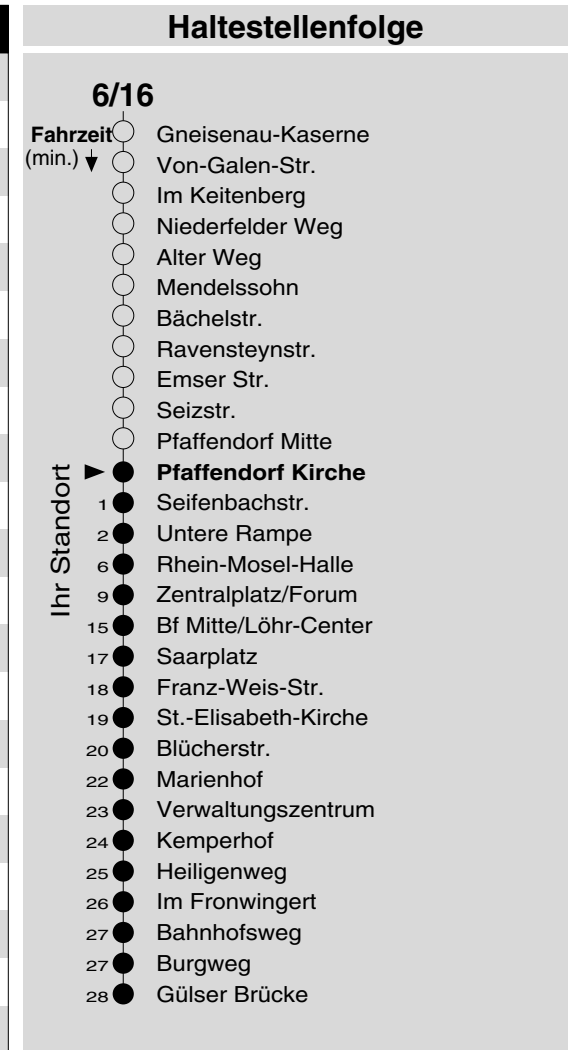

# 6/16

Haltestelle: **Pfaffendorf Kirche**  
 Richtung: **KO-Zentrum - Rauental - Moselweiß**  
 gültig ab: **10.12.2017**

Tarifwabe/Zone: **107**

Montag - Freitag			Samstag			Sonn- und Feiertag		
5	28	58	5	-		5	-	
6	28	58	6	28	58	6	-	
7	28	58	7	28	58	7	-	
8	28	58	8	28	58	8	15 <sub>X</sub>	
9	28	58	9	28	58	9	15 <sub>X</sub>	
10	28	58	10	28	58	10	15 <sub>X</sub>	
11	28	58	11	28	58	11	15 <sub>X</sub>	
12	28	58	12	28	58	12	15 <sub>X</sub>	
13	28	58	13	28	58	13	15 45	
14	28	58	14	28	58	14	15 45	
15	28	58	15	28	58	15	15 45	
16	28	58	16	28	58	16	15 <sub>P</sub> 45 <sub>P</sub>	
17	28	58	17	28	58	17	15 <sub>P</sub> 45 <sub>P</sub>	
18	28	58	18	28	58	18	15 <sub>P</sub> 45 <sub>P</sub>	
19	28		19	28		19	15 <sub>P</sub> 45 <sub>P</sub>	
20	15		20	15		20	15 <sub>P</sub>	
21	15 <sub>b</sub>		21	15 <sub>b</sub>		21	15 <sub>P</sub>	
22	15 <sub>b</sub>		22	15 <sub>b</sub>		22	15 <sub>P</sub>	
23	15 <sub>b</sub>		23	15 <sub>b</sub>		23	15 <sub>P</sub>	
0	-		0	-		0	-	
1	-		1	-		1	-	

b: bis Lay, Obermark  
 P: nicht am 24.12.  
 X: nicht am 25.12. und 01.01.

**Information:** 0261 402-20000  
[www.evm-verkehr.de](http://www.evm-verkehr.de)

**Vorverkauf:** evm Verkehrs GmbH  
 Bus-Infozentrum  
 Löhr-Center

+++An Rosenmontag gilt der Samstagsfahrplan+++