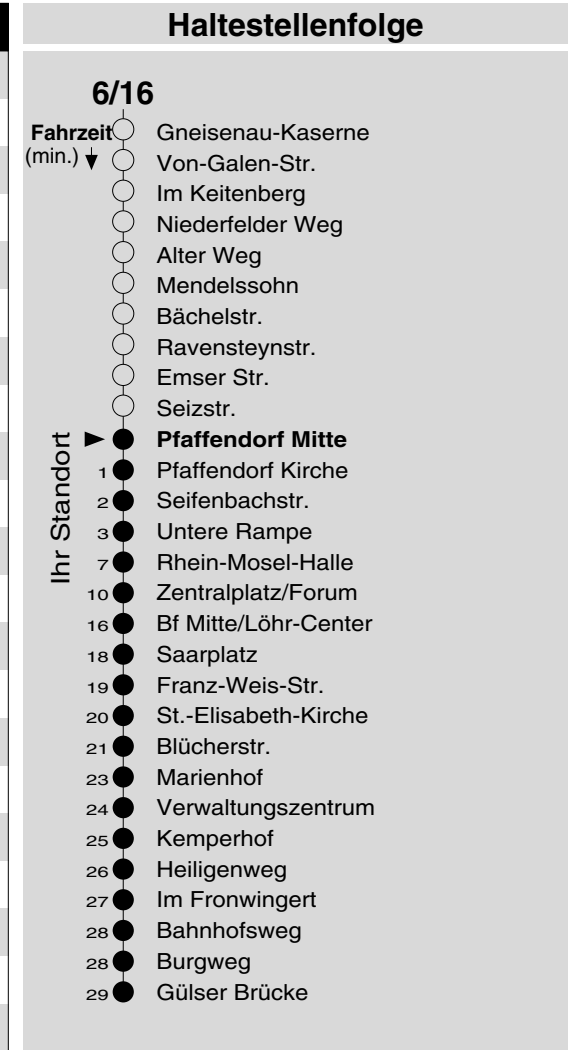

# 6/16

Haltestelle: **Pfaffendorf Mitte**  
 Richtung: **KO-Zentrum - Rauental - Moselweiß**  
 gültig ab: **10.12.2017**

Tarifwabe/Zone: **107**

Montag - Freitag		Samstag		Sonn- und Feiertag	
5	27 57	5	-	5	-
6	27 57	6	27 57	6	-
7	27 57	7	27 57	7	-
8	27 57	8	27 57	8	14 <sub>X</sub>
9	27 57	9	27 57	9	14 <sub>X</sub>
10	27 57	10	27 57	10	14 <sub>X</sub>
11	27 57	11	27 57	11	14 <sub>X</sub>
12	27 57	12	27 57	12	14 <sub>X</sub>
13	27 57	13	27 57	13	14 44
14	27 57	14	27 57	14	14 44
15	27 57	15	27 57	15	14 44
16	27 57	16	27 57	16	14 <sub>P</sub> 44 <sub>P</sub>
17	27 57	17	27 57	17	14 <sub>P</sub> 44 <sub>P</sub>
18	27 57	18	27 57	18	14 <sub>P</sub> 44 <sub>P</sub>
19	27	19	27	19	14 <sub>P</sub> 44 <sub>P</sub>
20	14	20	14	20	14 <sub>P</sub>
21	14 <sub>b</sub>	21	14 <sub>b</sub>	21	14 <sub>P</sub>
22	14 <sub>b</sub>	22	14 <sub>b</sub>	22	14 <sub>P</sub>
23	14 <sub>b</sub>	23	14 <sub>b</sub>	23	14 <sub>P</sub>
0	-	0	-	0	-
1	-	1	-	1	-

b: bis Lay, Obermark  
 P: nicht am 24.12.  
 X: nicht am 25.12. und 01.01.

**Information:** 0261 402-20000  
[www.evm-verkehr.de](http://www.evm-verkehr.de)

**Vorverkauf:** evm Verkehrs GmbH  
 Bus-Infozentrum  
 Löhr-Center

+++An Rosenmontag gilt der Samstagsfahrplan+++