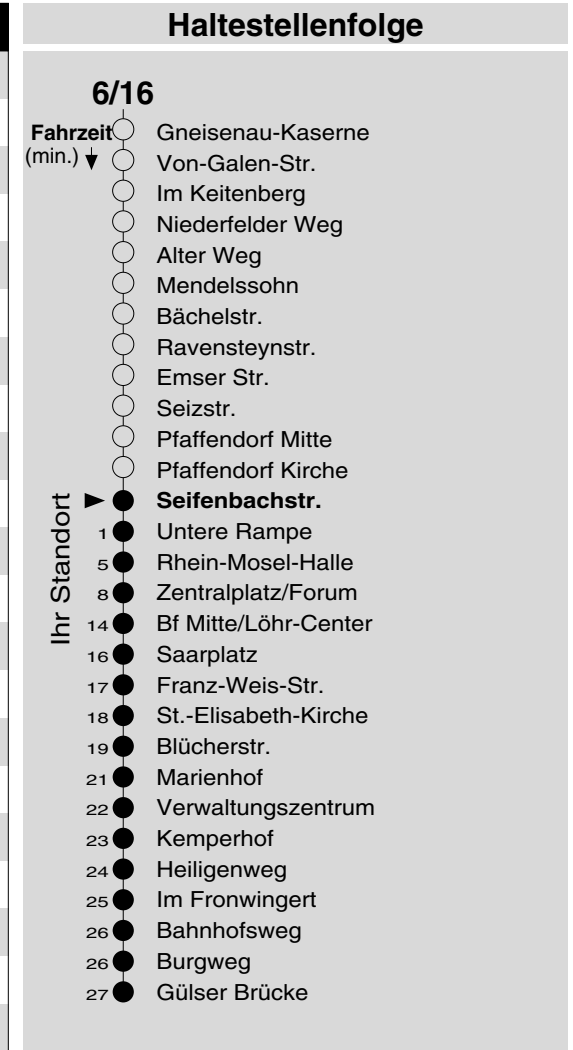

6/16

Haltestelle: **Seifenbachstr.**
 Richtung: **KO-Zentrum - Rauental - Moselweiß**
 gültig ab: **10.12.2017**

Tarifwabe/Zone: **195**

Montag - Freitag			Samstag			Sonn- und Feiertag		
5	29	59	5	-		5	-	
6	29	59	6	29	59	6	-	
7	29	59	7	29	59	7	-	
8	29	59	8	29	59	8	16 _X	
9	29	59	9	29	59	9	16 _X	
10	29	59	10	29	59	10	16 _X	
11	29	59	11	29	59	11	16 _X	
12	29	59	12	29	59	12	16 _X	
13	29	59	13	29	59	13	16 46	
14	29	59	14	29	59	14	16 46	
15	29	59	15	29	59	15	16 46	
16	29	59	16	29	59	16	16 _P 46 _P	
17	29	59	17	29	59	17	16 _P 46 _P	
18	29	59	18	29	59	18	16 _P 46 _P	
19	29		19	29		19	16 _P 46 _P	
20	16		20	16		20	16 _P	
21	16 _b		21	16 _b		21	16 _P	
22	16 _b		22	16 _b		22	16 _P	
23	16 _b		23	16 _b		23	16 _P	
0	-		0	-		0	-	
1	-		1	-		1	-	

b: bis Lay, Obermark
 P: nicht am 24.12.
 X: nicht am 25.12. und 01.01.

Information: 0261 402-20000
www.evm-verkehr.de

Vorverkauf: evm Verkehrs GmbH
 Bus-Infozentrum
 Löhr-Center

+++An Rosenmontag gilt der Samstagsfahrplan+++