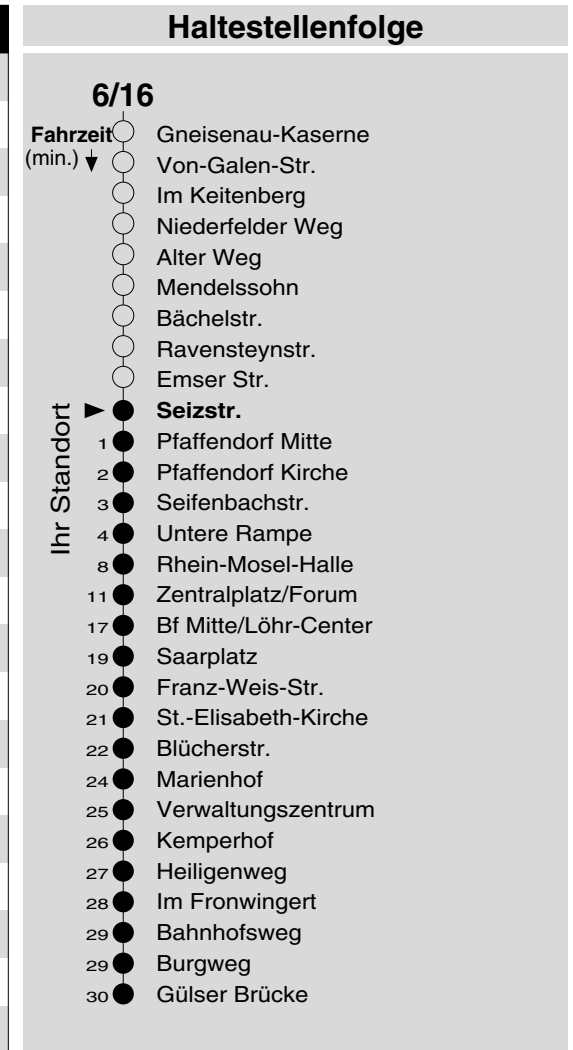

6/16

Haltestelle: **Seizstr.**
 Richtung: **KO-Zentrum - Rauental - Moselweiß**
 gültig ab: **10.12.2017**

Tarifwabe/Zone: **107**

Montag - Freitag			Samstag			Sonn- und Feiertag		
5	26	56	5	-		5	-	
6	26	56	6	26	56	6	-	
7	26	56	7	26	56	7	-	
8	26	56	8	26	56	8	13 _X	
9	26	56	9	26	56	9	13 _X	
10	26	56	10	26	56	10	13 _X	
11	26	56	11	26	56	11	13 _X	
12	26	56	12	26	56	12	13 _X	
13	26	56	13	26	56	13	13 43	
14	26	56	14	26	56	14	13 43	
15	26	56	15	26	56	15	13 43	
16	26	56	16	26	56	16	13 _P 43 _P	
17	26	56	17	26	56	17	13 _P 43 _P	
18	26	56	18	26	56	18	13 _P 43 _P	
19	26		19	26		19	13 _P 43 _P	
20	13		20	13		20	13 _P	
21	13 _b		21	13 _b		21	13 _P	
22	13 _b		22	13 _b		22	13 _P	
23	13 _b		23	13 _b		23	13 _P	
0	-		0	-		0	-	
1	-		1	-		1	-	

b: bis Lay, Obermark
 P: nicht am 24.12.
 X: nicht am 25.12. und 01.01.

Information: 0261 402-20000
www.evm-verkehr.de

Vorverkauf: evm Verkehrs GmbH
 Bus-Infozentrum
 Löhr-Center

+++An Rosenmontag gilt der Samstagsfahrplan+++