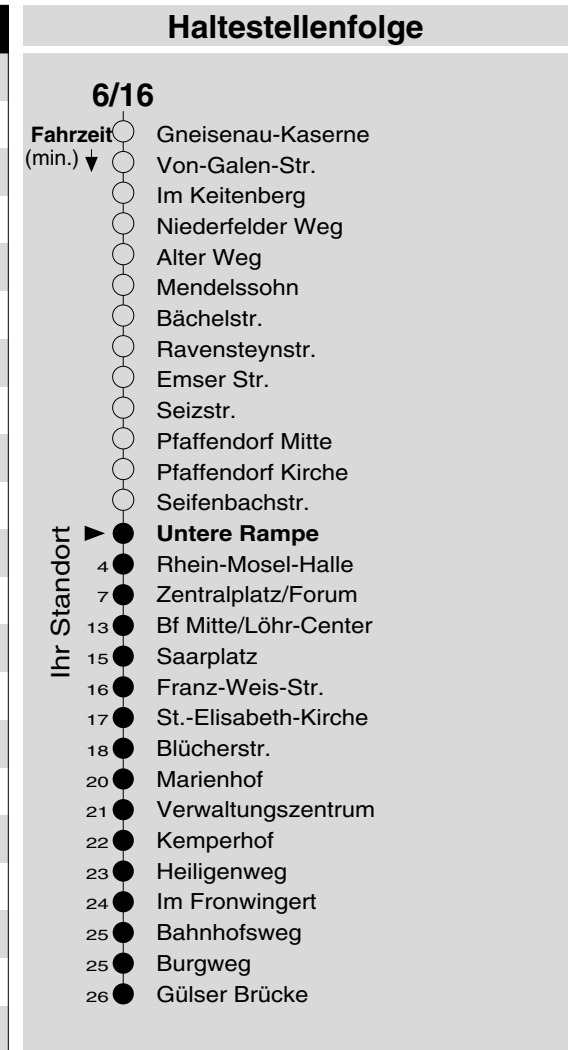

6/16

Haltestelle: **Untere Rampe**
 Richtung: **KO-Zentrum - Rauental - Moselweiß**
 gültig ab: **10.12.2017**

Tarifwabe/Zone: **195**

Montag - Freitag		Samstag		Sonn- und Feiertag	
5	30	5	-	5	-
6	00 30	6	30	6	-
7	00 30	7	00 30	7	-
8	00 30	8	00 30	8	16 _X
9	00 30	9	00 30	9	16 _X
10	00 30	10	00 30	10	16 _X
11	00 30	11	00 30	11	16 _X
12	00 30	12	00 30	12	16 _X
13	00 30	13	00 30	13	16 46
14	00 30	14	00 30	14	16 46
15	00 30	15	00 30	15	16 46
16	00 30	16	00 30	16	16 _P 46 _P
17	00 30	17	00 30	17	16 _P 46 _P
18	00 30	18	00 30	18	16 _P 46 _P
19	00 30	19	00 30	19	16 _P 46 _P
20	16	20	16	20	16 _P
21	16 _b	21	16 _b	21	16 _P
22	16 _b	22	16 _b	22	16 _P
23	16 _b	23	16 _b	23	16 _P
0	-	0	-	0	-
1	-	1	-	1	-

b: bis Lay, Obermark
 P: nicht am 24.12.
 X: nicht am 25.12. und 01.01.

Information: 0261 402-20000
www.evm-verkehr.de
Vorverkauf: evm Verkehrs GmbH
 Bus-Infozentrum
 Löhr-Center

+++An Rosenmontag gilt der Samstagsfahrplan+++