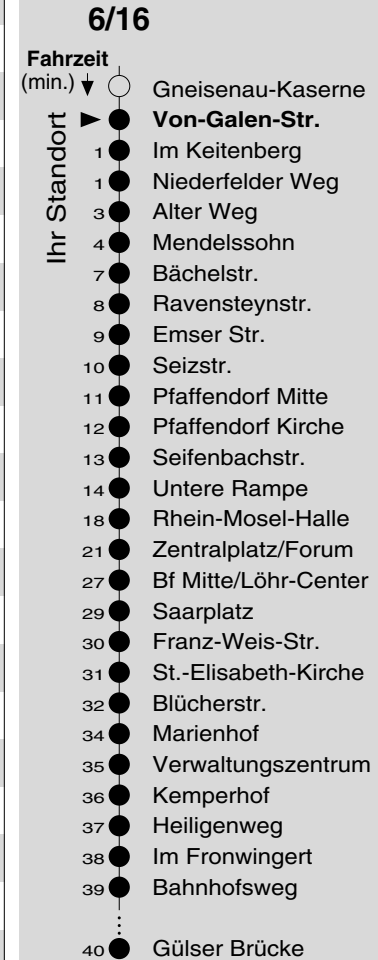

# 6/16

Haltestelle: **Von-Galen-Str.**

Richtung: Pfaffendorf - KO-Zentrum - Rauental - Moselweiß

gültig ab: 10.12.2017

Tarifwabe/Zone: 107

Montag - Freitag	
5	17 47
6	17 47
7	17 47
8	17 47
9	17 47
10	17 47
11	17 47
12	17 47
13	17 47
14	17 47
15	17 47
16	17 47
17	17 47
18	17 47
19	17
20	05
21	05 <sub>b</sub>
22	05 <sub>b</sub>
23	05 <sub>b</sub>
0	-
1	-

Samstag	
5	-
6	17 47
7	17 47
8	17 47
9	17 47
10	17 47
11	17 47
12	17 47
13	17 47
14	17 47
15	17 47
16	17 47
17	17 47
18	17 47
19	17
20	05
21	05 <sub>b</sub>
22	05 <sub>b</sub>
23	05 <sub>b</sub>
0	-
1	-

Sonn- und Feiertag	
5	-
6	-
7	-
8	05 <sub>X</sub>
9	05 <sub>X</sub>
10	05 <sub>X</sub>
11	05 <sub>X</sub>
12	05 <sub>X</sub>
13	05 35
14	05 35
15	05 35
16	05 <sub>P</sub> 35 <sub>P</sub>
17	05 <sub>P</sub> 35 <sub>P</sub>
18	05 <sub>P</sub> 35 <sub>P</sub>
19	05 <sub>P</sub> 35 <sub>P</sub>
20	05 <sub>P</sub>
21	05 <sub>P</sub>
22	05 <sub>P</sub>
23	05 <sub>P</sub>
0	-
1	-

### Haltestellenfolge

b: bis Lay, Obermark

P: nicht am 24.12.

X: nicht am 25.12. und 01.01.

**Information:** 0261 402-20000

[www.evm-verkehr.de](http://www.evm-verkehr.de)

**Vorverkauf:** Armin Speier

Emser Str. 342