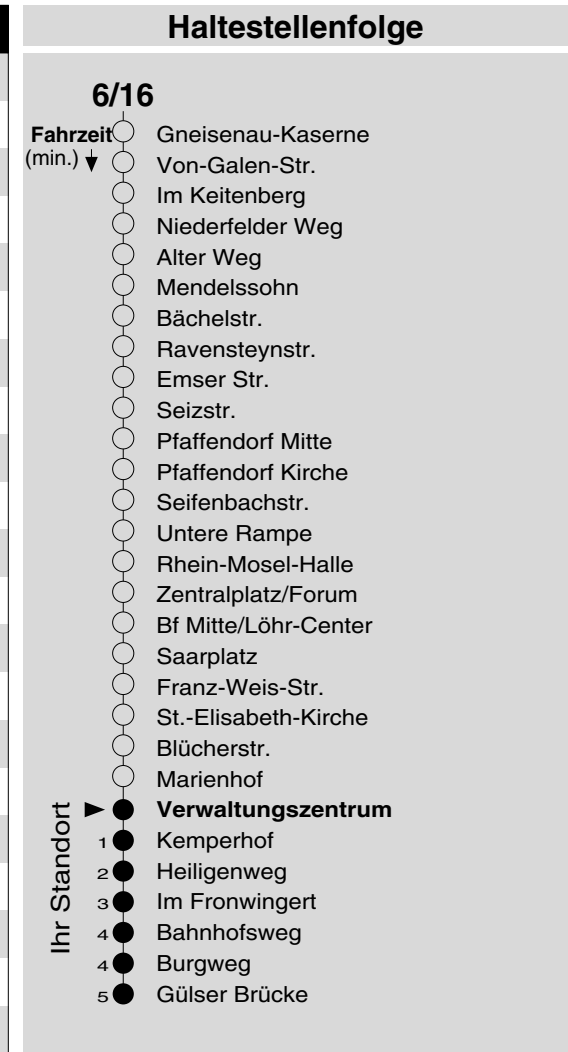

6/16

Haltestelle: **Verwaltungszentrum**
 Richtung: **Moselweiß - (Lay)**
 gültig ab: **10.12.2017**

Tarifwabe/Zone: **103**

Montag - Freitag		Samstag		Sonn- und Feiertag	
5	52	5	-	5	-
6	22 37 ₁₆ 52	6	52	6	-
7	07 ₁₆ 22 37 ₁₆ 52	7	22 52	7	-
8	07 ₁₆ 22 37 ₁₆ 52	8	22 37 ₁₆ 52	8	37 _X
9	07 ₁₆ 22 37 ₁₆ 52	9	07 ₁₆ 22 37 ₁₆ 52	9	37 _X
10	07 ₁₆ 22 37 ₁₆ 52	10	07 ₁₆ 22 37 ₁₆ 52	10	37 _X
11	07 ₁₆ 22 37 ₁₆ 52	11	07 ₁₆ 22 37 ₁₆ 52	11	37 _X
12	07 ₁₆ 22 37 ₁₆ 52	12	07 ₁₆ 22 37 ₁₆ 52	12	37 _X
13	07 ₁₆ 22 37 ₁₆ 52	13	07 ₁₆ 22 37 ₁₆ 52	13	37
14	07 ₁₆ 22 37 ₁₆ 52	14	07 ₁₆ 22 37 ₁₆ 52	14	07 37
15	07 ₁₆ 22 37 ₁₆ 52	15	07 ₁₆ 22 37 ₁₆ 52	15	07 37
16	07 ₁₆ 22 37 ₁₆ 52	16	07 ₁₆ 22 37 ₁₆ 52	16	07 37 _P
17	07 ₁₆ 22 37 ₁₆ 52	17	07 ₁₆ 22 37 ₁₆ 52	17	07 _P 37 _P
18	07 ₁₆ 22 37 ₁₆ 52	18	07 ₁₆ 22 37 ₁₆ 52	18	07 _P 37 _P
19	07 ₁₆ 22 52	19	07 ₁₆ 22 52	19	07 _P 37 _P
20	37	20	37	20	07 _P 37 _P
21	37 _b	21	37 _b	21	37 _P
22	37 _b	22	37 _b	22	37 _P
23	37 _b	23	37 _b	23	37 _P
0	-	0	-	0	-
1	12 _{N6}	1	12 _{N6}	1	-

16 : Linie 16

X : nicht am 25.12. und 01.01.

b : bis Lay, Obermark

N6 : Nachtbus N6, nur freitag- und samstagnachts

P : nicht am 24.12.

Information: 0261 402-20000

www.evm-verkehr.de

Vorverkauf: evm Verkehrs GmbH

Bus-Infozentrum

Löhr-Center

+++An Rosenmontag gilt der Samstagsfahrplan+++