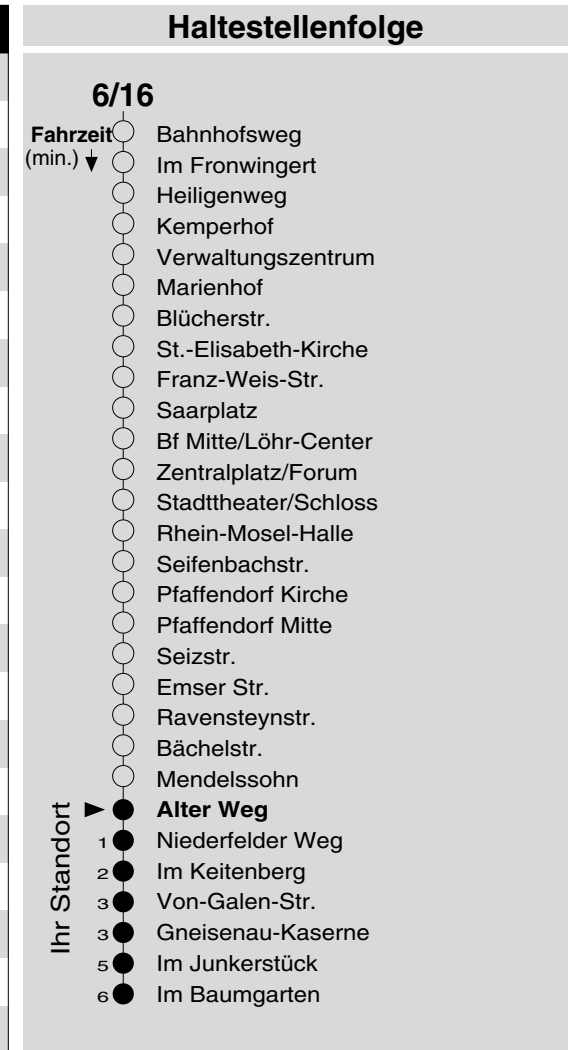

6/16

Haltestelle: **Alter Weg**
 Richtung: **Horchheimer Höhe**
 gültig ab: **10.12.2017**

Tarifwabe/Zone: **107**

Montag - Freitag		Samstag		Sonn- und Feiertag	
5	56	5	-	5	-
6	26 56	6	26 56	6	-
7	26 56	7	26 56	7	-
8	26 56	8	26 56	8	41 _X
9	26 56	9	26 56	9	41 _X
10	26 56	10	26 56	10	41 _X
11	26 56	11	26 56	11	41 _X
12	26 56	12	26 56	12	41
13	26 56	13	26 56	13	11 41
14	26 56	14	26 56	14	11 41
15	26 56	15	26 56	15	11 41
16	26 56	16	26 56	16	11 41 _P
17	26 56	17	26 56	17	11 _P 41 _P
18	26 56	18	26 56	18	11 _P 41 _P
19	26 56	19	26 56	19	11 _P
20	41	20	41	20	11 _P 41 _P
21	41	21	41	21	41 _P
22	41	22	41	22	41 _P
23	41	23	41	23	41 _P
0	-	0	-	0	-
1	-	1	-	1	-

P: nicht am 24.12.
 X: nicht am 25.12. und 01.01.

Information: 0261 402-20000
www.evm-verkehr.de

Vorverkauf: **Armin Speier**
Emser Str. 342
56076 Koblenz

+++An Rosenmontag gilt der Samstagsfahrplan+++