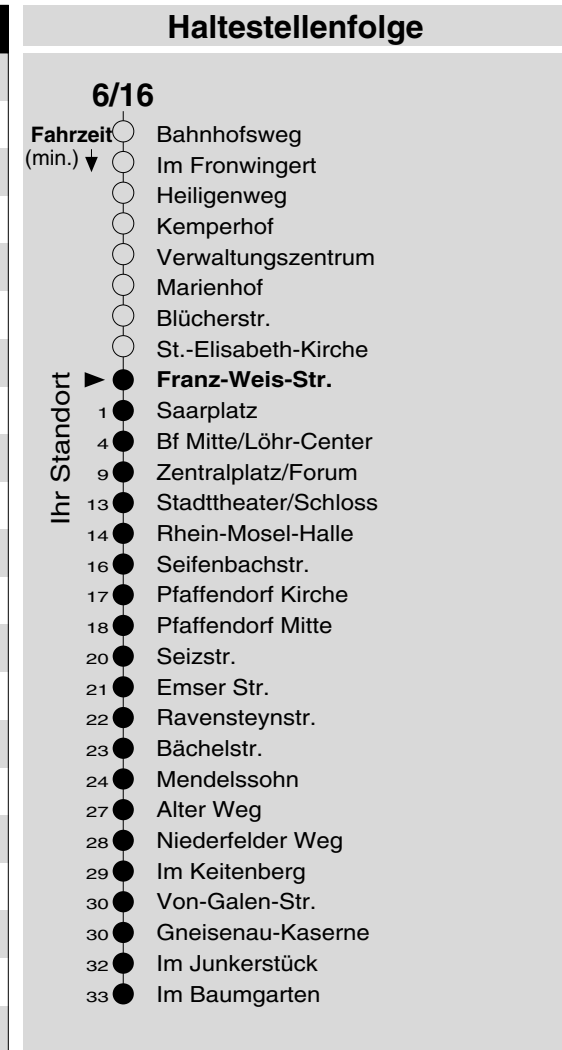

6/16

Haltestelle: **Franz-Weis-Str.**

Richtung: **KO-Zentrum - Pfaffendorf - Horchheimer Höhe**

gültig ab: **10.12.2017**

Tarifwabe/Zone: **198**

Montag - Freitag			Samstag			Sonn- und Feiertag		
5	29	59	5	59	5	-		
6	29	44 ₁₆ 59	6	29	6	-		
7	14 ₁₆ 29	44 ₁₆ 59	7	29	7	-		
8	14 ₁₆ 29	44 ₁₆ 59	8	29	8	14 _X		
9	14 ₁₆ 29	44 ₁₆ 59	9	14 ₁₆ 29	9	14 _X		
10	14 ₁₆ 29	44 ₁₆ 59	10	14 ₁₆ 29	10	14 _X		
11	14 ₁₆ 29	44 ₁₆ 59	11	14 ₁₆ 29	11	14 _X		
12	14 ₁₆ 29	44 ₁₆ 59	12	14 ₁₆ 29	12	14 44		
13	14 ₁₆ 29	44 ₁₆ 59	13	14 ₁₆ 29	13	14 44		
14	14 ₁₆ 29	44 ₁₆ 59	14	14 ₁₆ 29	14	14 44		
15	14 ₁₆ 29	44 ₁₆ 59	15	14 ₁₆ 29	15	14 44		
16	14 ₁₆ 29	44 ₁₆ 59	16	14 ₁₆ 29	16	14 _P 44 _P		
17	14 ₁₆ 29	44 ₁₆ 59	17	14 ₁₆ 29	17	14 _P 44 _P		
18	14 ₁₆ 29	44 ₁₆ 59	18	14 ₁₆ 29	18	14 _P 44 _P		
19	29		19	29	19	44 _P		
20	14		20	14	20	14 _P		
21	14		21	14	21	14 _P		
22	14		22	14	22	14 _P		
23	14		23	14	23	14 _P		
0	04 _k		0	04 _k	0	04 _P ^k		
1	-		1	-	1	-		

16: Linie 16 bis Zentralplatz
k : bis Löhr-Center
P : nicht am 24.12.
X : nicht am 25.12. und 01.01.

Information: 0261 402-20000
www.evm-verkehr.de

Vorverkauf: evm Verkehrs GmbH
Bus-Infozentrum
Löhr-Center

+++An Rosenmontag gilt der Samstagsfahrplan+++