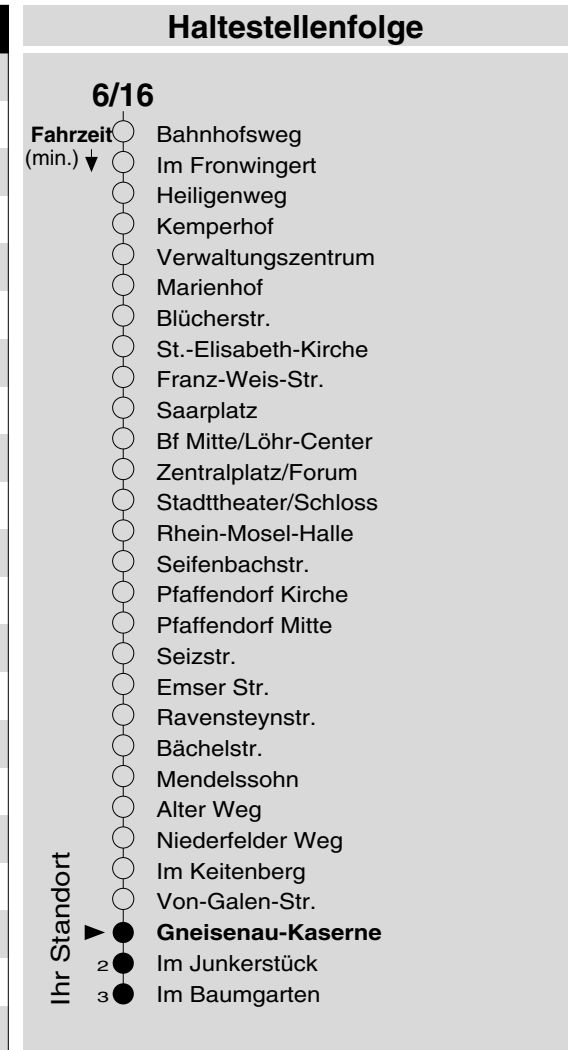

6/16

Haltestelle: **Gneisenau-Kaserne**
 Richtung: **Horchheimer Höhe**
 gültig ab: **10.12.2017**

Tarifwabe/Zone: **107**

Montag - Freitag		Samstag		Sonn- und Feiertag	
5	59	5	-	5	-
6	29 59	6	29 59	6	-
7	29 59	7	29 59	7	-
8	29 59	8	29 59	8	44 _X
9	29 59	9	29 59	9	44 _X
10	29 59	10	29 59	10	44 _X
11	29 59	11	29 59	11	44 _X
12	29 59	12	29 59	12	44
13	29 59	13	29 59	13	14 44
14	29 59	14	29 59	14	14 44
15	29 59	15	29 59	15	14 44
16	29 59	16	29 59	16	14 44 _P
17	29 59	17	29 59	17	14 _P 44 _P
18	29 59	18	29 59	18	14 _P 44 _P
19	29 59	19	29 59	19	14 _P
20	44	20	44	20	14 _P 44 _P
21	44	21	44	21	44 _P
22	44	22	44	22	44 _P
23	44	23	44	23	44 _P
0	-	0	-	0	-
1	-	1	-	1	-

P: nicht am 24.12.
 X: nicht am 25.12. und 01.01.

Information: 0261 402-20000
www.evm-verkehr.de

Vorverkauf: **Armin Speier**
Emser Str. 342
56076 Koblenz

+++An Rosenmontag gilt der Samstagsfahrplan+++