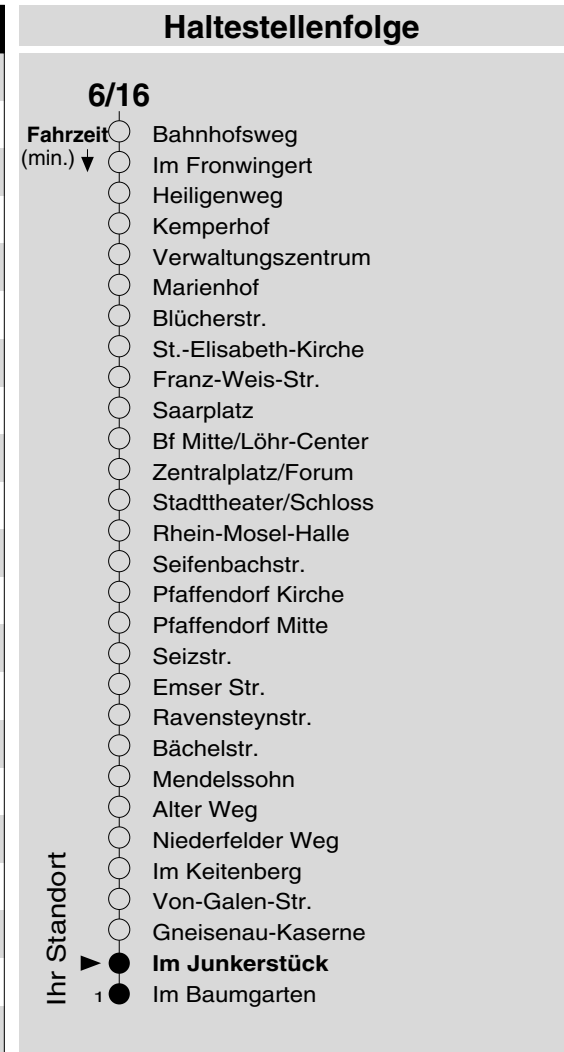

6/16

Haltestelle: **Im Junkerstück**
Richtung: **Horchheimer Höhe**
gültig ab: **10.12.2017**

Tarifwabe/Zone: **107**

Montag - Freitag	
5	-
6	01 31
7	01 31
8	01 31
9	01 31
10	01 31
11	01 31
12	01 31
13	01 31
14	01 31
15	01 31
16	01 31
17	01 31
18	01 31
19	01 31
20	01 46
21	46
22	46
23	46
0	-
1	15_{N7}

Samstag	
5	-
6	31
7	01 31
8	01 31
9	01 31
10	01 31
11	01 31
12	01 31
13	01 31
14	01 31
15	01 31
16	01 31
17	01 31
18	01 31
19	01 31
20	01 46
21	46
22	46
23	46
0	-
1	15_{N7}

Sonn- und Feiertag	
5	-
6	-
7	-
8	46_X
9	46_X
10	46_X
11	46_X
12	46
13	16 46
14	16 46
15	16 46
16	16 46_P
17	16_P 46_P
18	16_P 46_P
19	16_P
20	16_P 46_P
21	46_P
22	46_P
23	46_P
0	-
1	-

N7 : Nachtbus N7, nur freitag- und samstagnachts
P : nicht am 24.12.
X : nicht am 25.12. und 01.01.

Information: 0261 402-20000
www.evm-verkehr.de
Vorverkauf: Armin Speier
Emser Str. 342
56076 Koblenz

+++An Rosenmontag gilt der Samstagsfahrplan+++