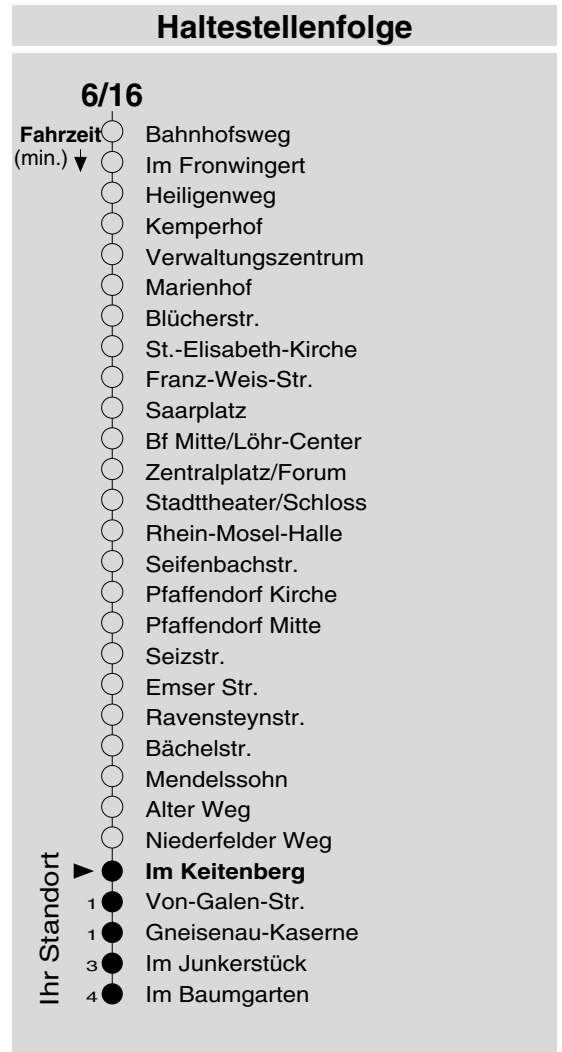

6/16

Haltestelle: **Im Keitenberg**
 Richtung: **Horchheimer Höhe**
 gültig ab: **10.12.2017**

Tarifwabe/Zone: **107**

Montag - Freitag		Samstag		Sonn- und Feiertag	
5	58	5	-	5	-
6	28 58	6	28 58	6	-
7	28 58	7	28 58	7	-
8	28 58	8	28 58	8	43 _X
9	28 58	9	28 58	9	43 _X
10	28 58	10	28 58	10	43 _X
11	28 58	11	28 58	11	43 _X
12	28 58	12	28 58	12	43
13	28 58	13	28 58	13	13 43
14	28 58	14	28 58	14	13 43
15	28 58	15	28 58	15	13 43
16	28 58	16	28 58	16	13 43 _P
17	28 58	17	28 58	17	13 _P 43 _P
18	28 58	18	28 58	18	13 _P 43 _P
19	28 58	19	28 58	19	13 _P
20	43	20	43	20	13 _P 43 _P
21	43	21	43	21	43 _P
22	43	22	43	22	43 _P
23	43	23	43	23	43 _P
0	-	0	-	0	-
1	-	1	-	1	-

P: nicht am 24.12.
 X: nicht am 25.12. und 01.01.

Information: 0261 402-20000
www.evm-verkehr.de

Vorverkauf: **Armin Speier**
Emser Str. 342
56076 Koblenz

+++An Rosenmontag gilt der Samstagsfahrplan+++