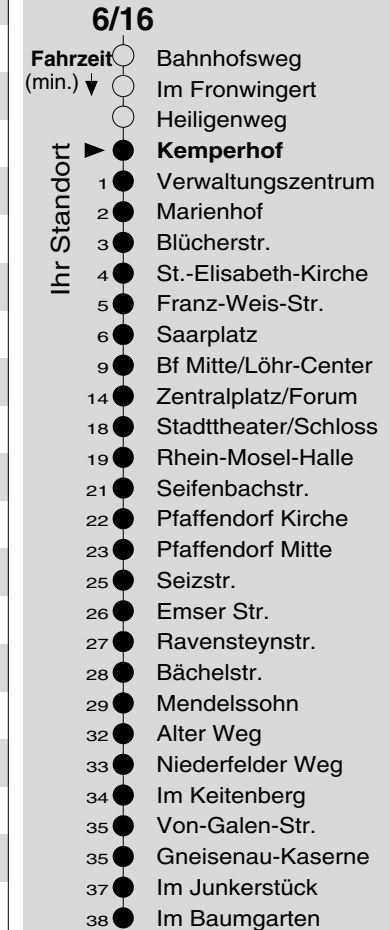

6/16

Haltestelle: **Kemperhof**

Richtung: **Raental - KO-Zentrum - Horchheimer Höhe**

gültig ab: **10.12.2017**

Tarifwabe/Zone: **103**

Montag - Freitag		
5	24	54
6	24	39 ₁₆ 54
7	09 ₁₆	24 39 ₁₆ 54
8	09 ₁₆	24 39 ₁₆ 54
9	09 ₁₆	24 39 ₁₆ 54
10	09 ₁₆	24 39 ₁₆ 54
11	09 ₁₆	24 39 ₁₆ 54
12	09 ₁₆	24 39 ₁₆ 54
13	09 ₁₆	24 39 ₁₆ 54
14	09 ₁₆	24 39 ₁₆ 54
15	09 ₁₆	24 39 ₁₆ 54
16	09 ₁₆	24 39 ₁₆ 54
17	09 ₁₆	24 39 ₁₆ 54
18	09 ₁₆	24 39 ₁₆ 54
19	24	
20	09	
21	09	
22	09	
23	09	59 _k
0	-	
1	-	

Samstag		
5	54	
6	24	54
7	24	54
8	24	39 ₁₆ 54
9	09 ₁₆	24 39 ₁₆ 54
10	09 ₁₆	24 39 ₁₆ 54
11	09 ₁₆	24 39 ₁₆ 54
12	09 ₁₆	24 39 ₁₆ 54
13	09 ₁₆	24 39 ₁₆ 54
14	09 ₁₆	24 39 ₁₆ 54
15	09 ₁₆	24 39 ₁₆ 54
16	09 ₁₆	24 39 ₁₆ 54
17	09 ₁₆	24 39 ₁₆ 54
18	09 ₁₆	24 39 ₁₆ 54
19	24	
20	09	
21	09	
22	09	
23	09	59 _k
0	-	
1	-	

Sonn- und Feiertag		
5	-	
6	-	
7	-	
8	09 _X	
9	09 _X	
10	09 _X	
11	09 _X	
12	09	39
13	09	39
14	09	39
15	09	39
16	09 _P	39 _P
17	09 _P	39 _P
18	09 _P	39 _P
19	39 _P	
20	09 _P	
21	09 _P	
22	09 _P	
23	09 _P	59 _k
0	-	
1	-	

Haltestellenfolge

16: Linie 16 bis Zentralplatz

k : bis Löhr-Center

P : nicht am 24.12.

X : nicht am 25.12. und 01.01.

Information: **0261 402-20000**

www.evm-verkehr.de

Vorverkauf: **evm Verkehrs GmbH**