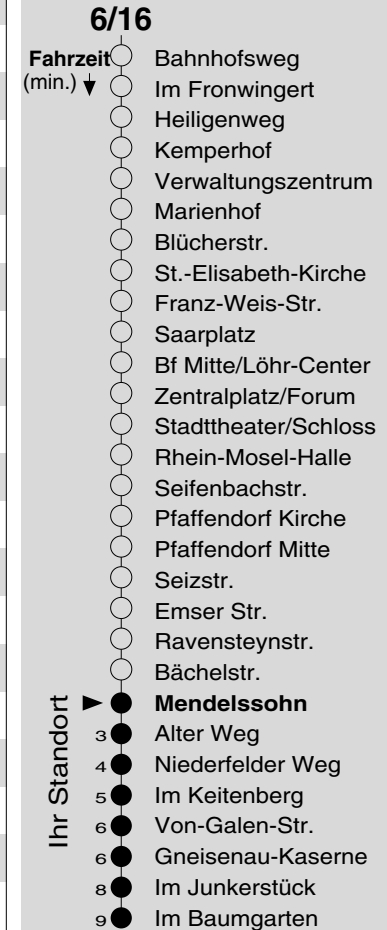

# 6/16

Haltestelle: **Mendelssohn**  
 Richtung: **Horchheimer Höhe**  
 gültig ab: **10.12.2017**

Tarifwabe/Zone: **107**

Montag - Freitag	
5	55
6	25 55
7	25 55
8	25 55
9	25 55
10	25 55
11	25 55
12	25 55
13	25 55
14	25 55
15	25 55
16	25 55
17	25 55
18	25 55
19	25 55
20	40
21	40
22	40
23	40
0	-
1	-

Samstag	
5	-
6	25 55
7	25 55
8	25 55
9	25 55
10	25 55
11	25 55
12	25 55
13	25 55
14	25 55
15	25 55
16	25 55
17	25 55
18	25 55
19	25 55
20	40
21	40
22	40
23	40
0	-
1	-

Sonn- und Feiertag	
5	-
6	-
7	-
8	40 <sub>X</sub>
9	40 <sub>X</sub>
10	40 <sub>X</sub>
11	40 <sub>X</sub>
12	40
13	10 40
14	10 40
15	10 40
16	10 40 <sub>P</sub>
17	10 <sub>P</sub> 40 <sub>P</sub>
18	10 <sub>P</sub> 40 <sub>P</sub>
19	10 <sub>P</sub>
20	10 <sub>P</sub> 40 <sub>P</sub>
21	40 <sub>P</sub>
22	40 <sub>P</sub>
23	40 <sub>P</sub>
0	-
1	-

### Haltestellenfolge

P: nicht am 24.12.  
 X: nicht am 25.12. und 01.01.

**Information:** 0261 402-20000  
[www.evm-verkehr.de](http://www.evm-verkehr.de)

**Vorverkauf:** Armin Speier  
 Emser Str. 342  
 56076 Koblenz

+++An Rosenmontag gilt der Samstagsfahrplan+++