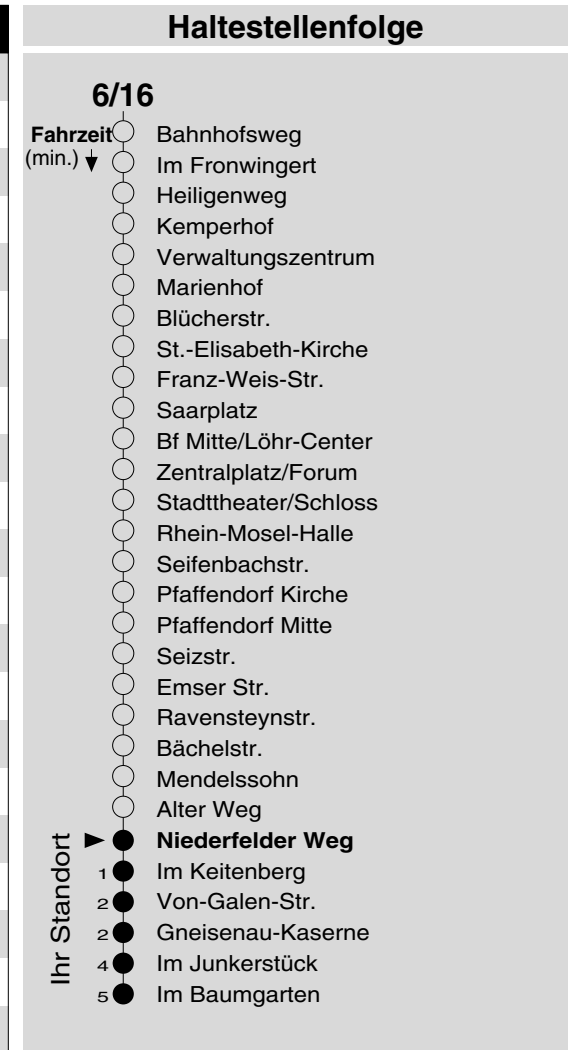

6/16

Haltestelle: **Niederfelder Weg**
 Richtung: **Horchheimer Höhe**
 gültig ab: **10.12.2017**

Tarifwabe/Zone: **107**

Montag - Freitag		Samstag		Sonn- und Feiertag	
5	57	5	-	5	-
6	27 57	6	27 57	6	-
7	27 57	7	27 57	7	-
8	27 57	8	27 57	8	42 _X
9	27 57	9	27 57	9	42 _X
10	27 57	10	27 57	10	42 _X
11	27 57	11	27 57	11	42 _X
12	27 57	12	27 57	12	42
13	27 57	13	27 57	13	12 42
14	27 57	14	27 57	14	12 42
15	27 57	15	27 57	15	12 42
16	27 57	16	27 57	16	12 42 _P
17	27 57	17	27 57	17	12 _P 42 _P
18	27 57	18	27 57	18	12 _P 42 _P
19	27 57	19	27 57	19	12 _P
20	42	20	42	20	12 _P 42 _P
21	42	21	42	21	42 _P
22	42	22	42	22	42 _P
23	42	23	42	23	42 _P
0	-	0	-	0	-
1	-	1	-	1	-

P: nicht am 24.12.
 X: nicht am 25.12. und 01.01.

Information: 0261 402-20000
www.evm-verkehr.de

Vorverkauf: **Armin Speier**
Emser Str. 342
56076 Koblenz

+++An Rosenmontag gilt der Samstagsfahrplan+++