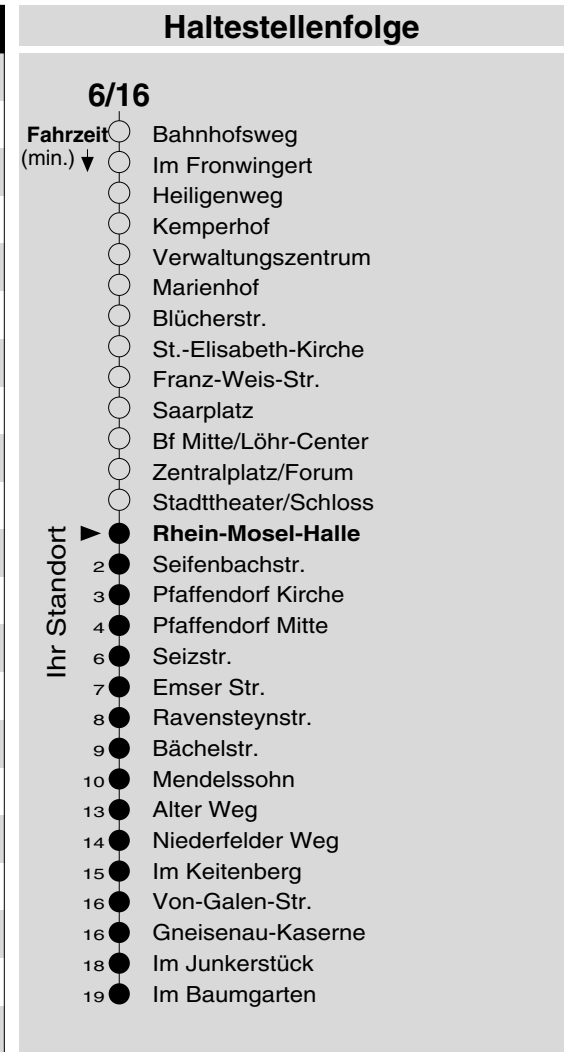

6/16

Haltestelle: **Rhein-Mosel-Halle**
 Richtung: Pfaffendorf - Horchheimer Höhe
 gültig ab: 10.12.2017

Tarifwabe/Zone: 101

Montag - Freitag	
5	43
6	13 43
7	13 43
8	13 43
9	13 43
10	13 43
11	13 43
12	13 43
13	13 43
14	13 43
15	13 43
16	13 43
17	13 43
18	13 43
19	13 43
20	28
21	28
22	28
23	28
0	-
1	05 _{N7} 05 _{N3}

Samstag	
5	-
6	13 43
7	13 43
8	13 43
9	13 43
10	13 43
11	13 43
12	13 43
13	13 43
14	13 43
15	13 43
16	13 43
17	13 43
18	13 43
19	13 43
20	28
21	28
22	28
23	28
0	-
1	05 _{N7} 05 _{N3}

Sonn- und Feiertag	
5	-
6	-
7	-
8	28 _X
9	28 _X
10	28 _X
11	28 _X
12	28 58
13	28 58
14	28 58
15	28 58
16	28 _P 58 _P
17	28 _P 58 _P
18	28 _P 58 _P
19	58 _P
20	28 _P
21	28 _P
22	28 _P
23	28 _P
0	-
1	-

N3 : Nachtbus N3, nur freitag- und samstagnachts
 N7 : Nachtbus N7, nur freitag- und samstagnachts
 P : nicht am 24.12.
 X : nicht am 25.12. und 01.01.

Information: 0261 402-20000
www.evm-verkehr.de

Vorverkauf: Tourist-Information
 Forum Confluentes
 Zentralplatz

+++An Rosenmontag gilt der Samstagsfahrplan+++