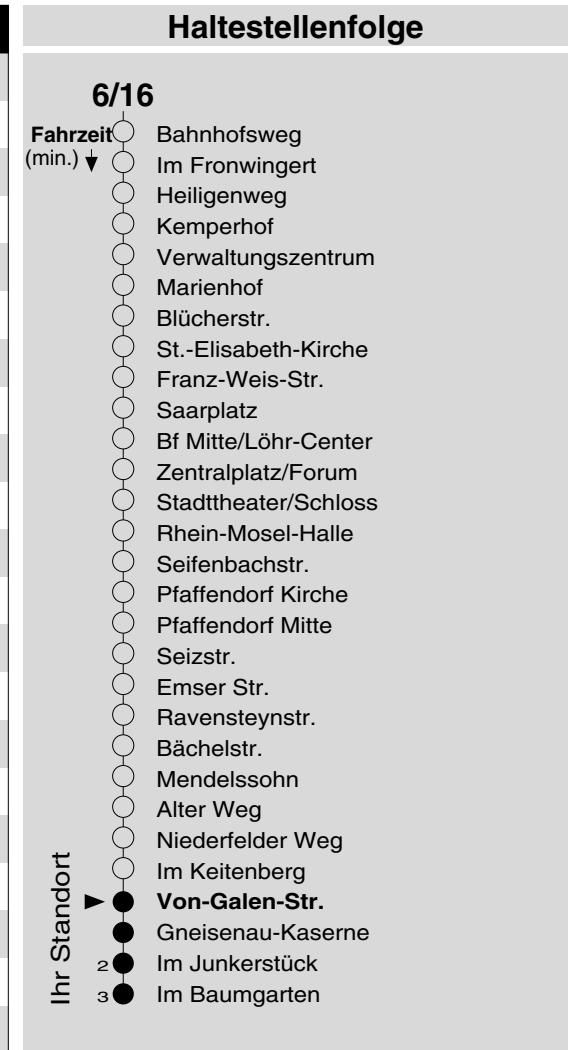

6/16

Haltestelle: **Von-Galen-Str.**
 Richtung: **Horchheimer Höhe**
 gültig ab: **10.12.2017**

Tarifwabe/Zone: **107**

Montag - Freitag	
5	59
6	29 59
7	29 59
8	29 59
9	29 59
10	29 59
11	29 59
12	29 59
13	29 59
14	29 59
15	29 59
16	29 59
17	29 59
18	29 59
19	29 59
20	44
21	44
22	44
23	44
0	-
1	-

Samstag	
5	-
6	29 59
7	29 59
8	29 59
9	29 59
10	29 59
11	29 59
12	29 59
13	29 59
14	29 59
15	29 59
16	29 59
17	29 59
18	29 59
19	29 59
20	44
21	44
22	44
23	44
0	-
1	-

Sonn- und Feiertag	
5	-
6	-
7	-
8	44 _X
9	44 _X
10	44 _X
11	44 _X
12	44
13	14 44
14	14 44
15	14 44
16	14 44 _P
17	14 _P 44 _P
18	14 _P 44 _P
19	14 _P
20	14 _P 44 _P
21	44 _P
22	44 _P
23	44 _P
0	-
1	-