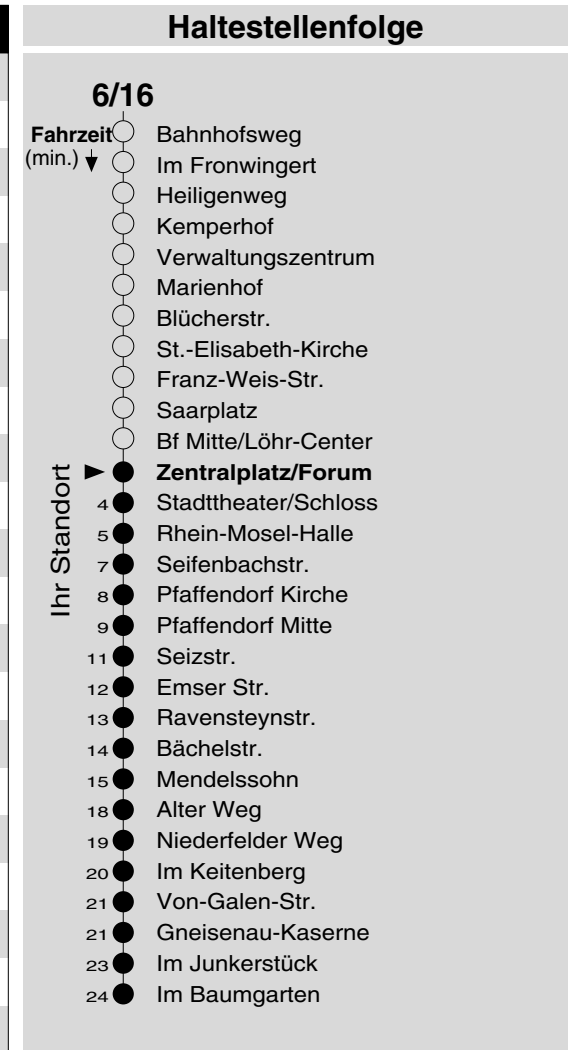

# 6/16

Haltestelle: **Zentralplatz/Forum**  
 Richtung: **Pfaffendorf - Horchheimer Höhe**  
 gültig ab: **10.12.2017**

Tarifwabe/Zone: **101**

Montag - Freitag	
5	40
6	10 40 50 <sub>16</sub>
7	10 20 <sub>16</sub> 40 50 <sub>16</sub>
8	10 20 <sub>16</sub> 40 50 <sub>16</sub>
9	10 20 <sub>16</sub> 40 50 <sub>16</sub>
10	10 20 <sub>16</sub> 40 50 <sub>16</sub>
11	10 20 <sub>16</sub> 40 50 <sub>16</sub>
12	10 20 <sub>16</sub> 40 50 <sub>16</sub>
13	10 20 <sub>16</sub> 40 50 <sub>16</sub>
14	10 20 <sub>16</sub> 40 50 <sub>16</sub>
15	10 20 <sub>16</sub> 40 50 <sub>16</sub>
16	10 20 <sub>16</sub> 40 50 <sub>16</sub>
17	10 20 <sub>16</sub> 40 50 <sub>16</sub>
18	10 20 <sub>16</sub> 40 50 <sub>16</sub>
19	10 40
20	25
21	25
22	25
23	25
0	-
1	03 <sub>N7</sub> 03 <sub>N3</sub>

Samstag	
5	-
6	10 40
7	10 40
8	10 40 50 <sub>16</sub>
9	10 20 <sub>16</sub> 40 50 <sub>16</sub>
10	10 20 <sub>16</sub> 40 50 <sub>16</sub>
11	10 20 <sub>16</sub> 40 50 <sub>16</sub>
12	10 20 <sub>16</sub> 40 50 <sub>16</sub>
13	10 20 <sub>16</sub> 40 50 <sub>16</sub>
14	10 20 <sub>16</sub> 40 50 <sub>16</sub>
15	10 20 <sub>16</sub> 40 50 <sub>16</sub>
16	10 20 <sub>16</sub> 40 50 <sub>16</sub>
17	10 20 <sub>16</sub> 40 50 <sub>16</sub>
18	10 20 <sub>16</sub> 40 50 <sub>16</sub>
19	10 40
20	25
21	25
22	25
23	25
0	-
1	03 <sub>N7</sub> 03 <sub>N3</sub>

Sonn- und Feiertag	
5	-
6	-
7	-
8	25 <sub>X</sub>
9	25 <sub>X</sub>
10	25 <sub>X</sub>
11	25 <sub>X</sub>
12	25 55
13	25 55
14	25 55
15	25 55
16	25 <sub>P</sub> 55 <sub>P</sub>
17	25 <sub>P</sub> 55 <sub>P</sub>
18	25 <sub>P</sub> 55 <sub>P</sub>
19	55 <sub>P</sub>
20	25 <sub>P</sub>
21	25 <sub>P</sub>
22	25 <sub>P</sub>
23	25 <sub>P</sub>
0	-
1	-

16 : Linie 16 bis Zentralplatz      X : nicht am 25.12. und 01.01.  
 N3 : Nachtbus N3, nur freitag- und samstagnachts  
 N7 : Nachtbus N7, nur freitag- und samstagnachts (Abfahrt an Haltepunkt G)  
 P : nicht am 24.12.