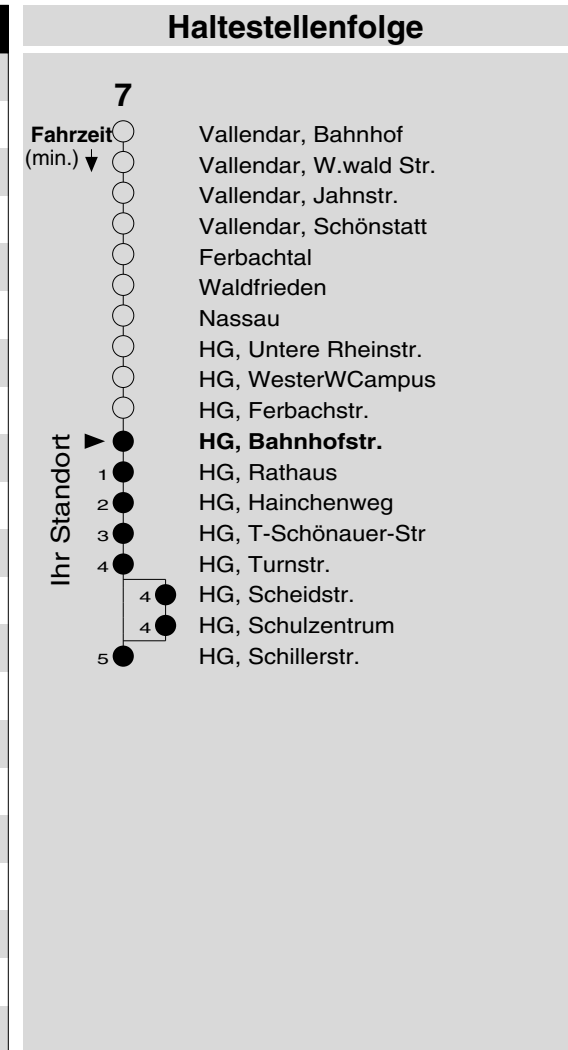

# 7

Haltestelle: **HG, Bahnhofstr.**  
 Richtung: Höhr-Grenzhausen  
 gültig ab: 10.12.2017

Tarifwabe/Zone: **416**

Montag - Freitag		Samstag		Sonn- und Feiertag	
5	-	5	-	5	-
6	15	6	-	6	-
7	05 47 <sup>d</sup> <sub>S</sub> 50 <sub>F</sub>	7	50	7	-
8	25 <sub>d</sub> 50	8	50	8	-
9	50	9	50	9	50 <sub>X</sub>
10	50	10	50	10	50 <sub>X</sub>
11	50	11	50	11	50 <sub>X</sub>
12	50	12	50	12	50
13	20 50	13	50	13	50
14	20 50	14	50	14	50
15	20 50 <sub>d</sub>	15	50	15	50
16	20 50 <sub>d</sub>	16	50	16	50
17	20 50	17	50	17	50 <sub>P</sub>
18	50	18	50	18	50 <sub>P</sub>
19	50	19	50	19	50 <sub>P</sub>
20	-	20	-	20	-
21	01	21	01	21	01 <sub>P</sub>
22	01 <sub>fr</sub>	22	01	22	-
23	01 <sub>fr</sub>	23	01	23	-
0	01 <sub>fr</sub>	0	01	0	-
1	-	1	-	1	-

d: bis HG, Schulzentrum  
 F: nur an Ferientagen  
 fr: nur freitags  
 P: nicht am 24.12.

§: nur an Schultagen  
 X: nicht am 25.12. und 01.01.

**Information:** 0261 402-20000  
[www.evm-verkehr.de](http://www.evm-verkehr.de)  
**Vorverkauf:** Albert Kehr  
 Töpferstr. 2  
 56203 Höhr-Grenz.

+++An Rosenmontag gilt der Samstagsfahrplan+++